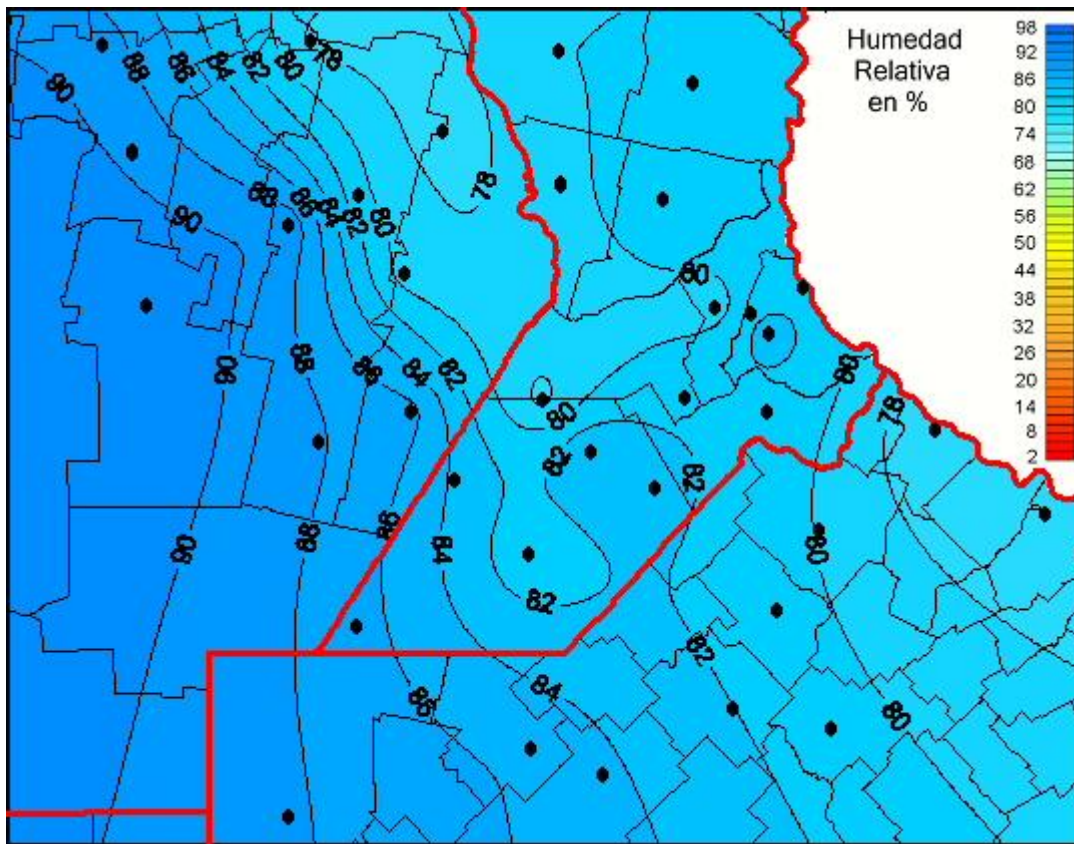

Humedad Relativa

Mapa de humedad relativa de las las últimas 24 horas.
(Desde las 8:00AM hasta las 8:00AM). Se actualiza a las 10:00hs.