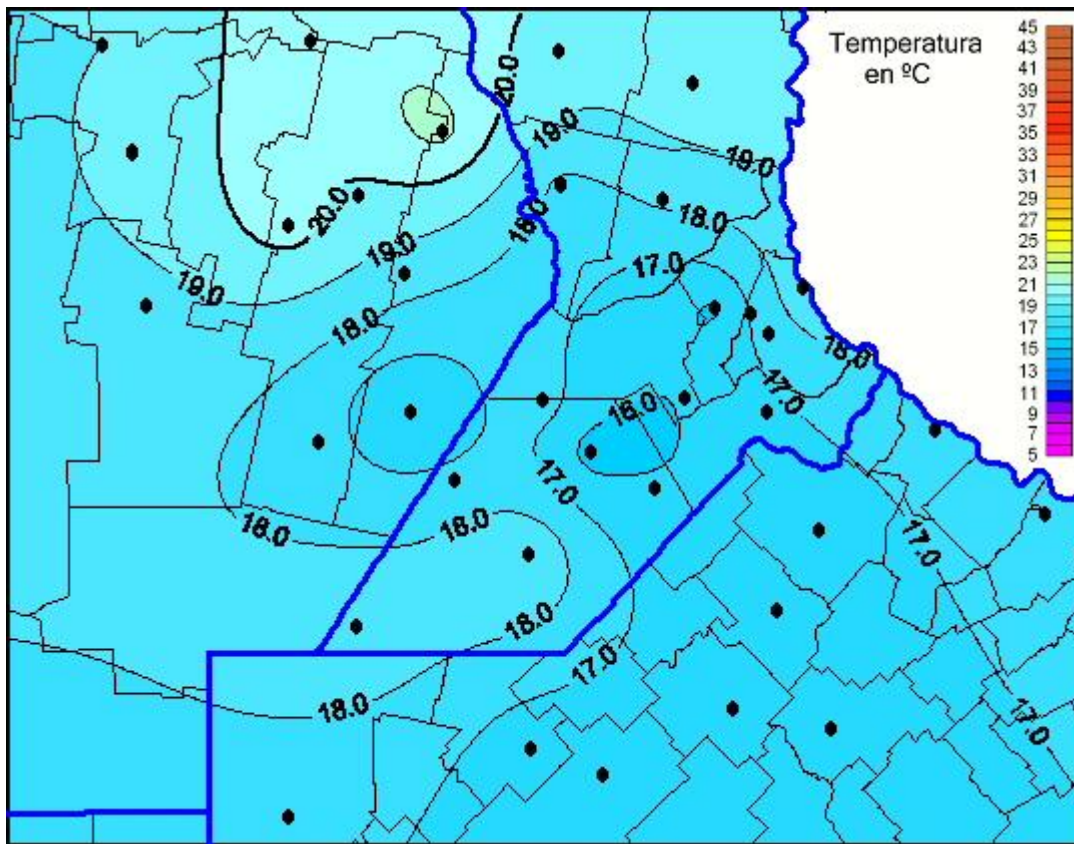

Temperaturas Máximas

Mapa de temperaturas máximas de las últimas 72 horas.
(Desde las 8:00AM hasta las 8:00AM). Se actualiza a las 10:00hs.