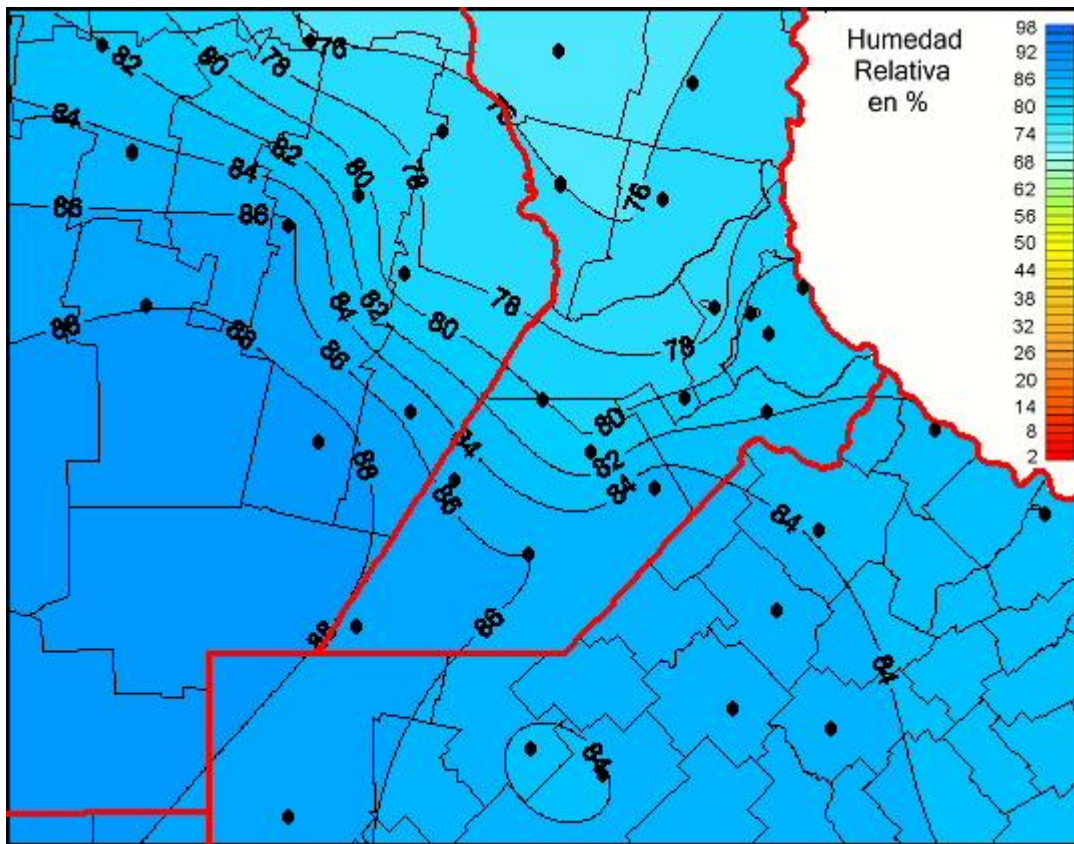

Humedad Relativa

Mapa de humedad relativa de las las últimas 72 horas.
(Desde las 8:00AM hasta las 8:00AM). Se actualiza a las 10:00hs.