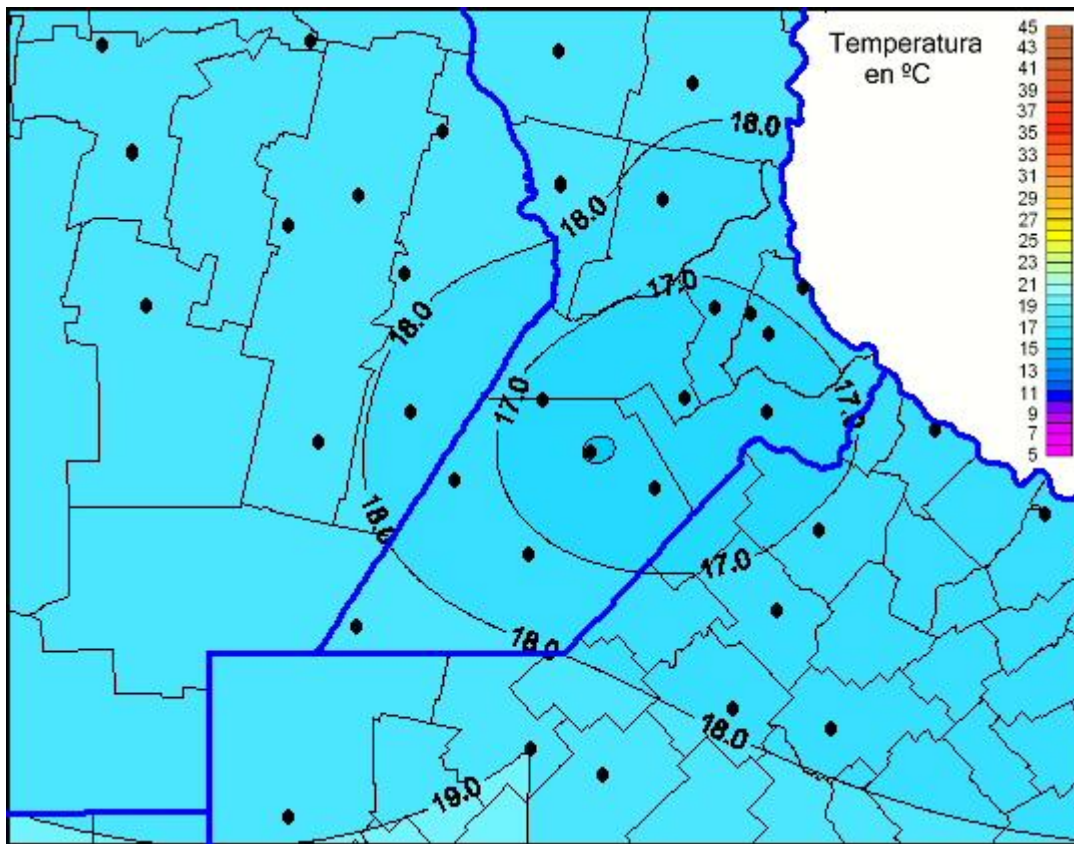

Temperaturas Máximas

Mapa de temperaturas máximas de las las últimas 24 horas.
(Desde las 8:00AM hasta las 8:00AM). Se actualiza a las 10:00hs.