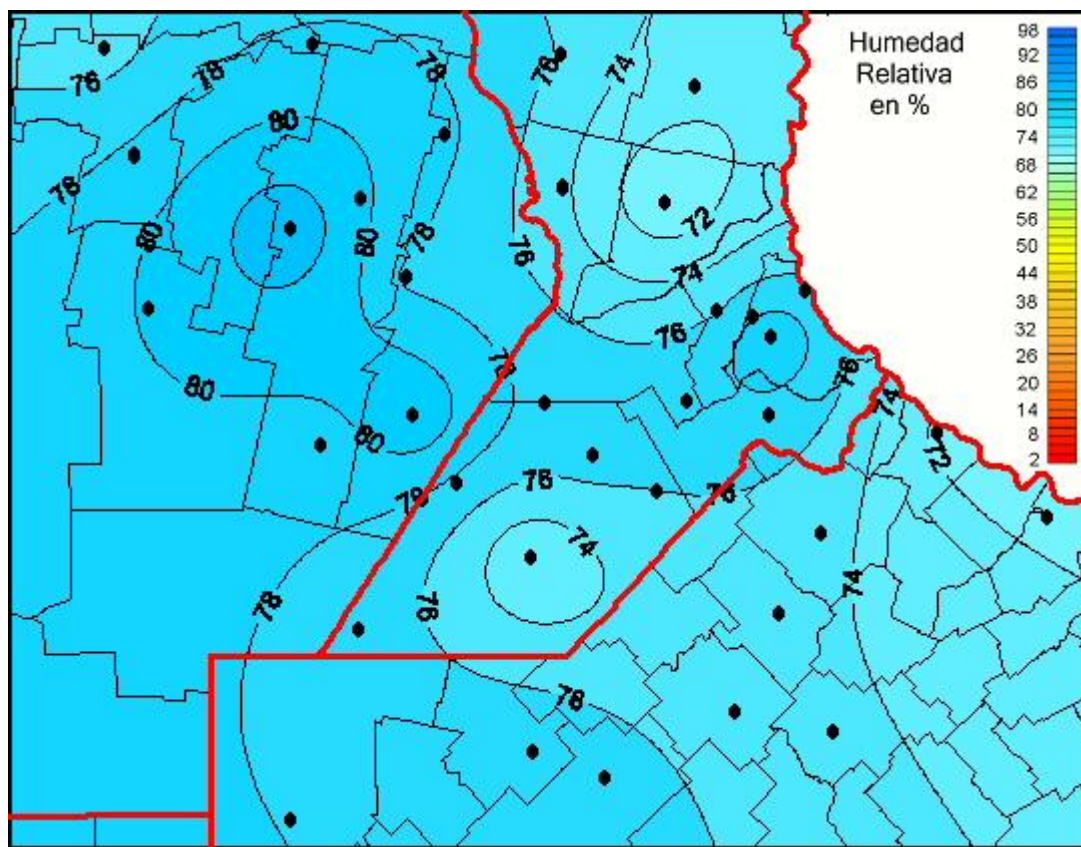

Humedad Relativa

Mapa de humedad relativa de las las últimas 24 horas.
(Desde las 8:00AM hasta las 8:00AM). Se actualiza a las 10:00hs.