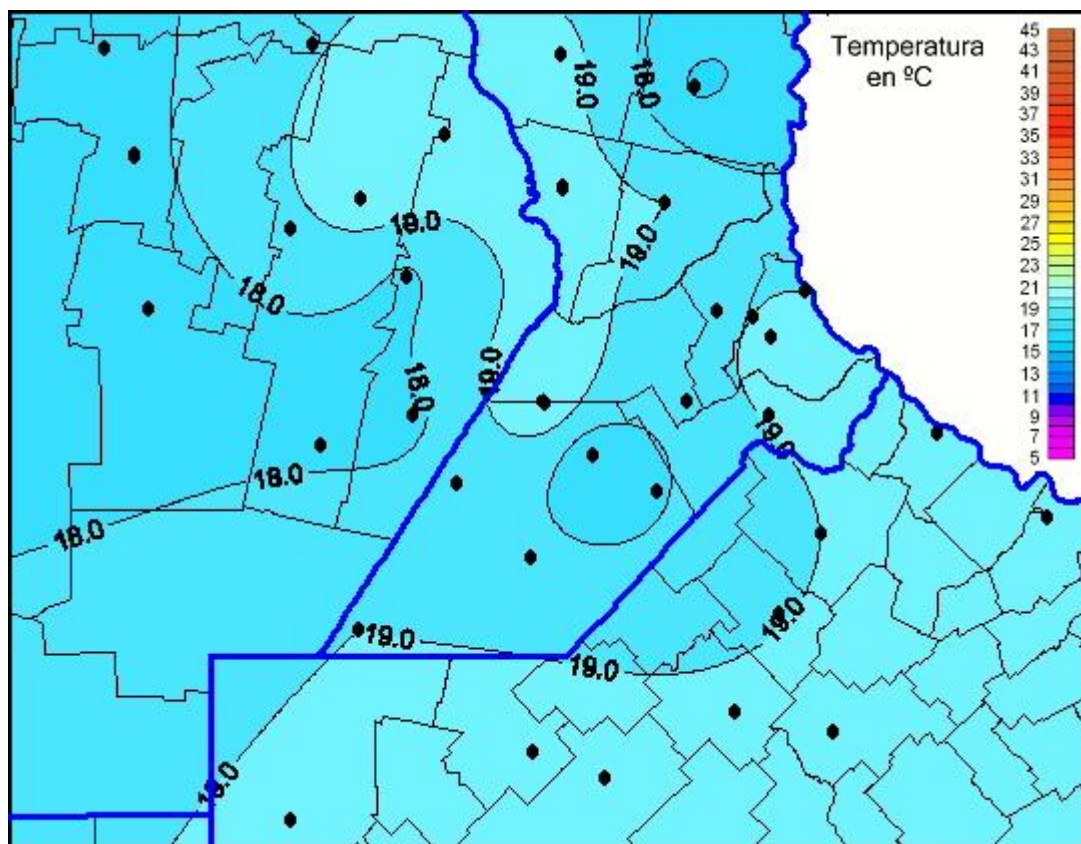

Temperaturas Máximas

Mapa de temperaturas máximas de las últimas 48 horas.
(Desde las 8:00AM hasta las 8:00AM). Se actualiza a las 10:00hs.