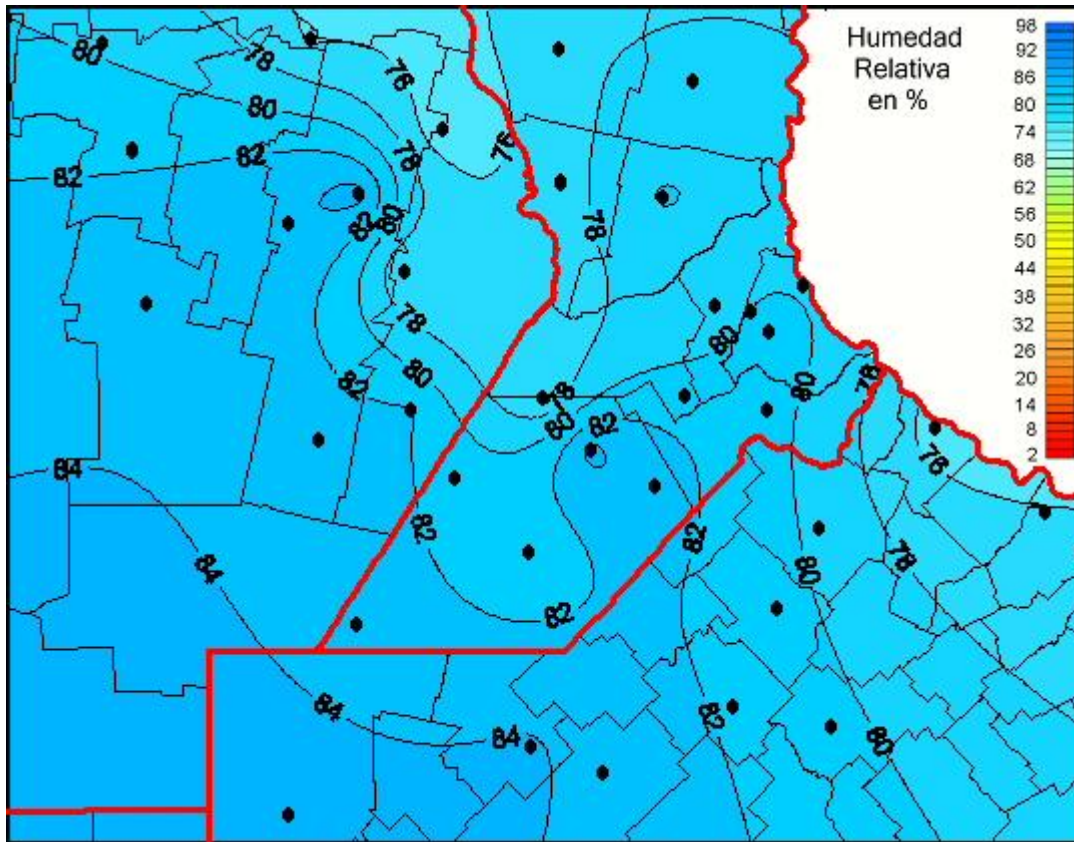

Humedad Relativa

Mapa de humedad relativa de las últimas 48 horas.
(Desde las 8:00AM hasta las 8:00AM). Se actualiza a las 10:00hs.