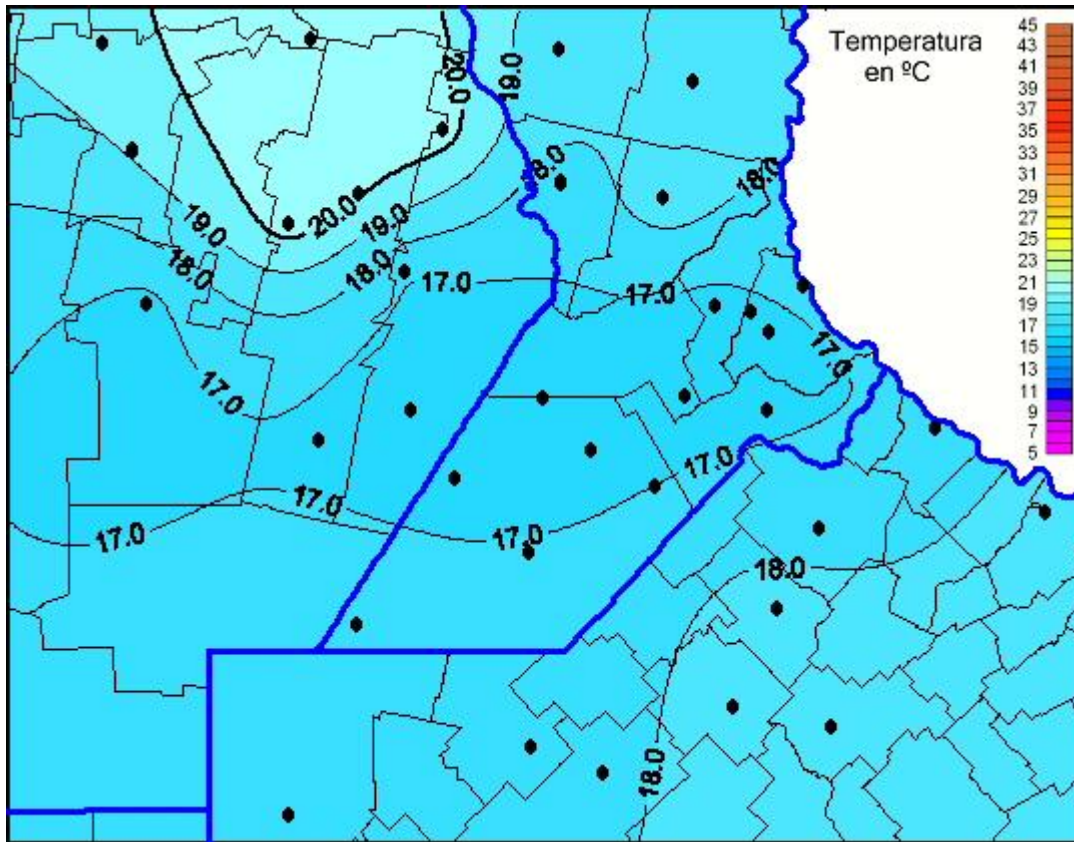

Temperaturas Máximas

Mapa de temperaturas máximas de las las últimas 24 horas.
(Desde las 8:00AM hasta las 8:00AM). Se actualiza a las 10:00hs.