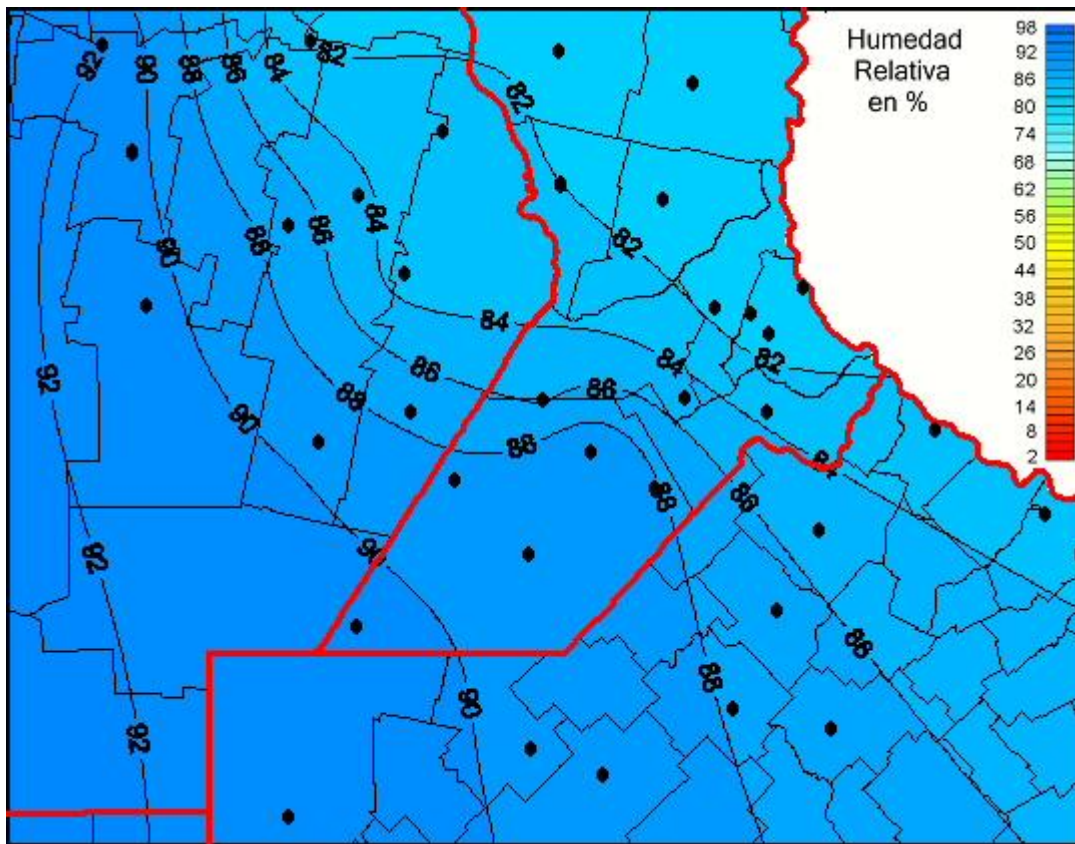

Humedad Relativa

Mapa de humedad relativa de las las últimas 24 horas.
(Desde las 8:00AM hasta las 8:00AM). Se actualiza a las 10:00hs.