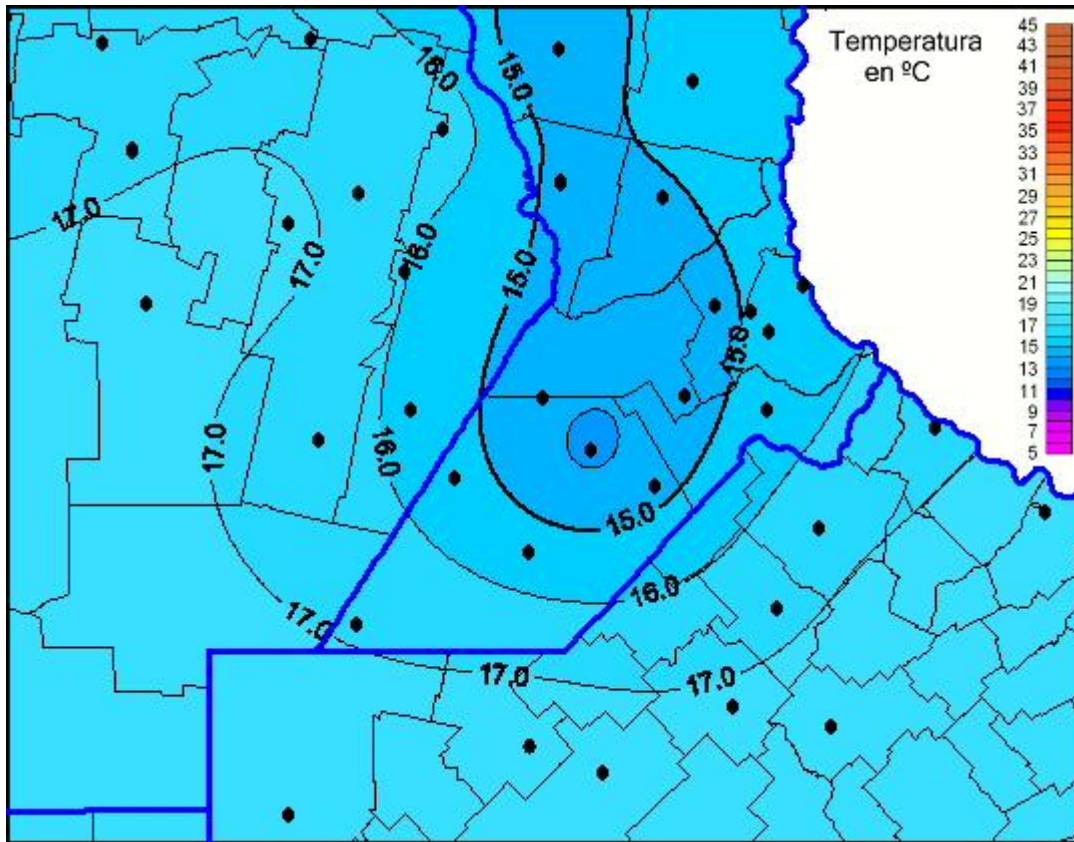

## Temperaturas Máximas

Mapa de temperaturas máximas de las últimas 72 horas.  
(Desde las 8:00AM hasta las 8:00AM). Se actualiza a las 10:00hs.