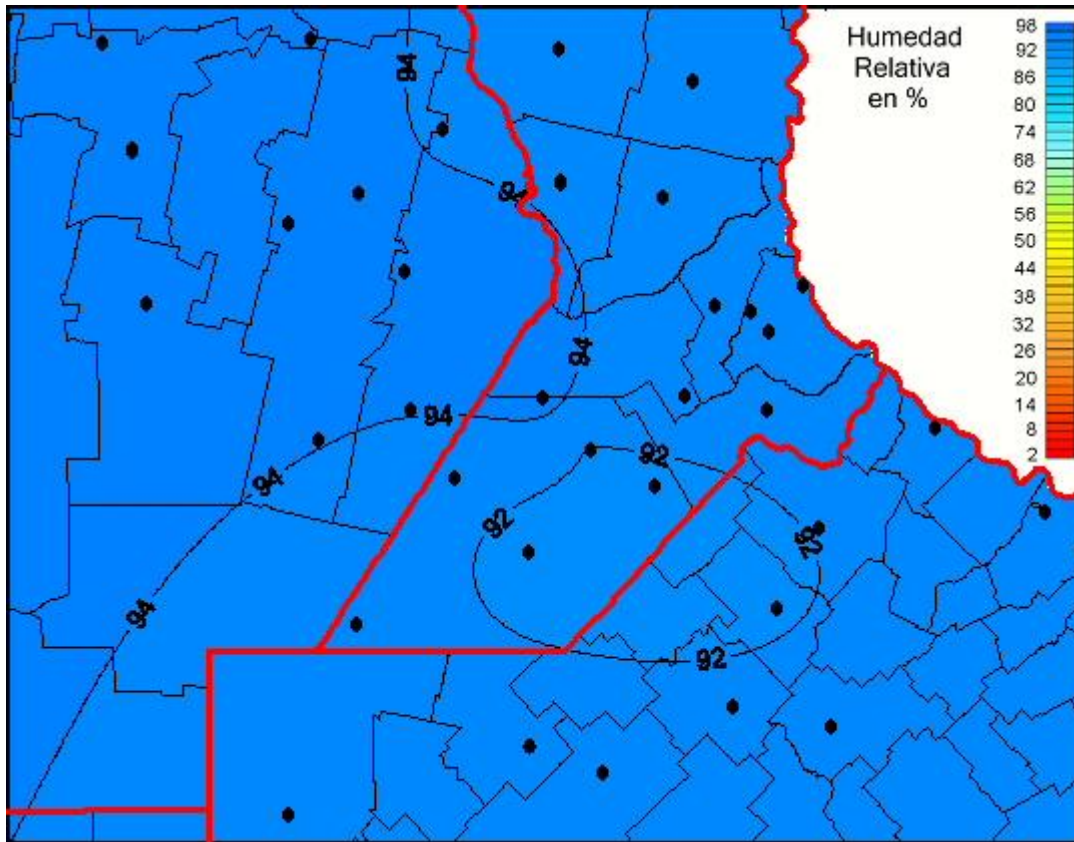

## Humedad Relativa

Mapa de humedad relativa de las las últimas 72 horas.  
(Desde las 8:00AM hasta las 8:00AM). Se actualiza a las 10:00hs.