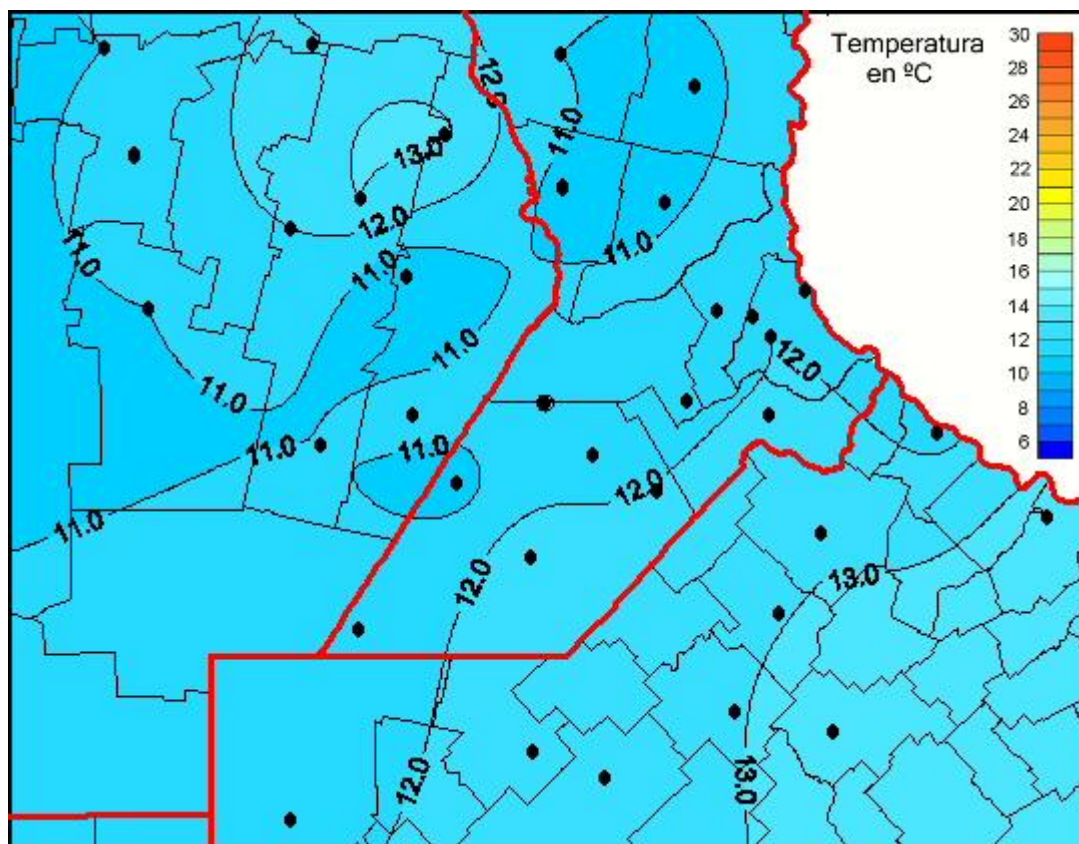

Temperaturas Medias

Mapa de temperaturas medias de las las últimas 24 horas.
(Desde las 8:00AM hasta las 8:00AM). Se actualiza a las 10:00hs.