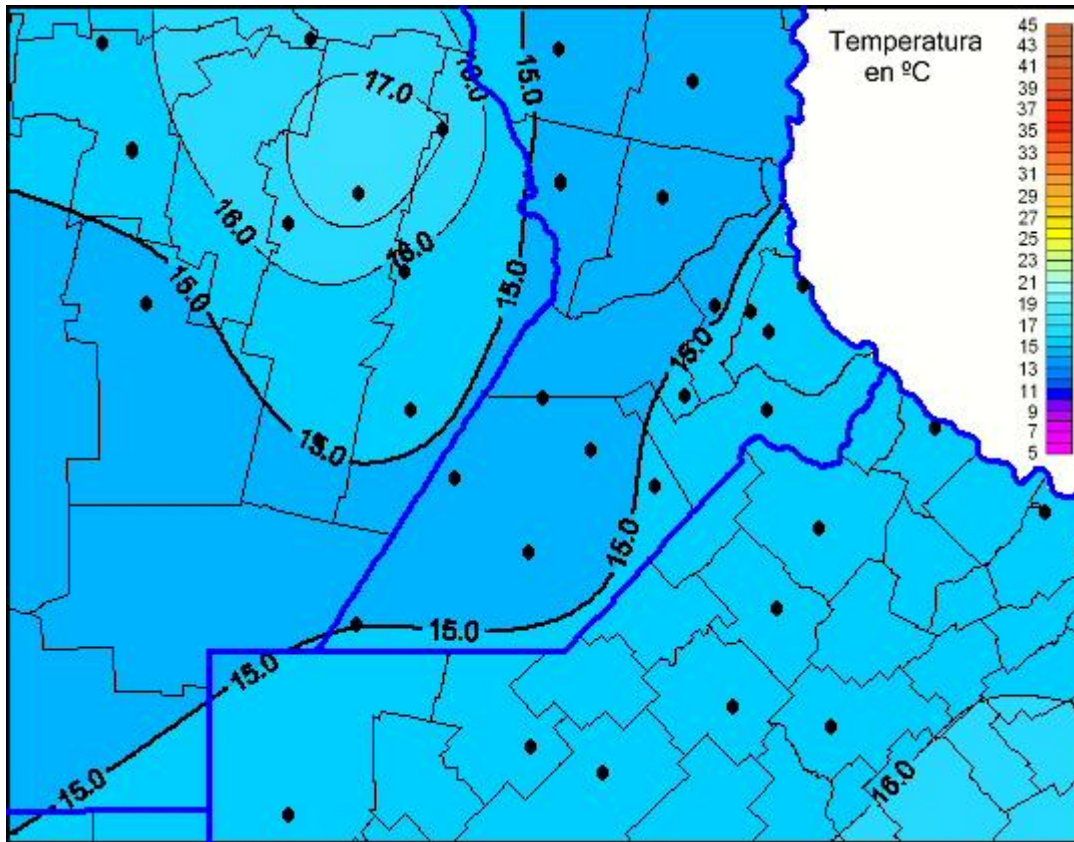

Temperaturas Máximas

Mapa de temperaturas máximas de las últimas 24 horas.
(Desde las 8:00AM hasta las 8:00AM). Se actualiza a las 10:00hs.