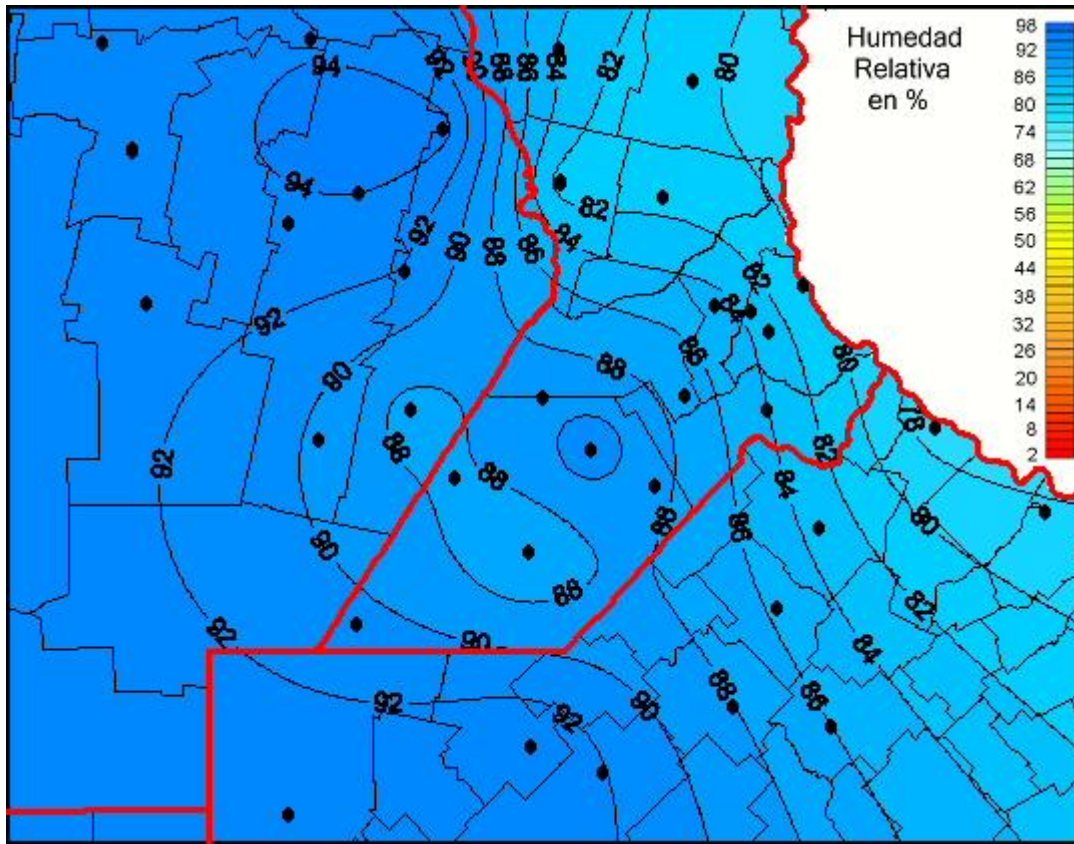

Humedad Relativa

Mapa de humedad relativa de las las últimas 24 horas.
(Desde las 8:00AM hasta las 8:00AM). Se actualiza a las 10:00hs.