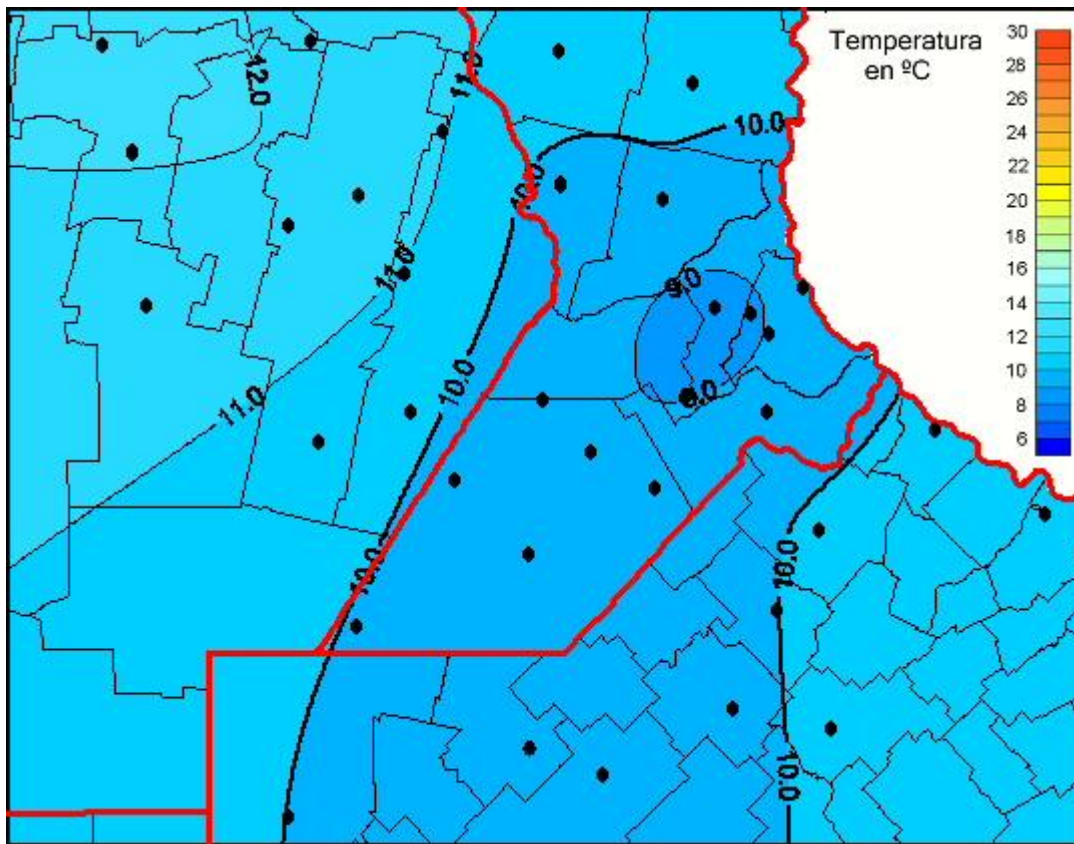

Temperaturas Medias

Mapa de temperaturas medias de las las últimas 24 horas.
(Desde las 8:00AM hasta las 8:00AM). Se actualiza a las 10:00hs.