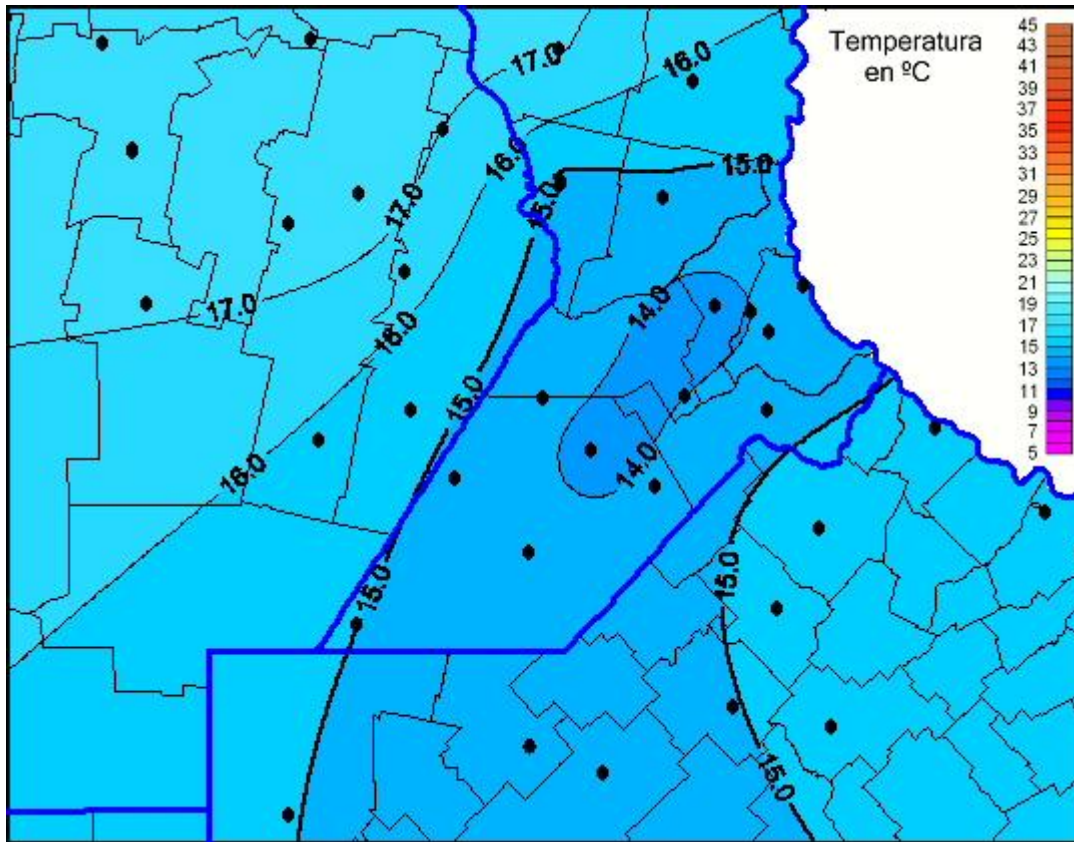

Temperaturas Máximas

Mapa de temperaturas máximas de las últimas 24 horas.
(Desde las 8:00AM hasta las 8:00AM). Se actualiza a las 10:00hs.