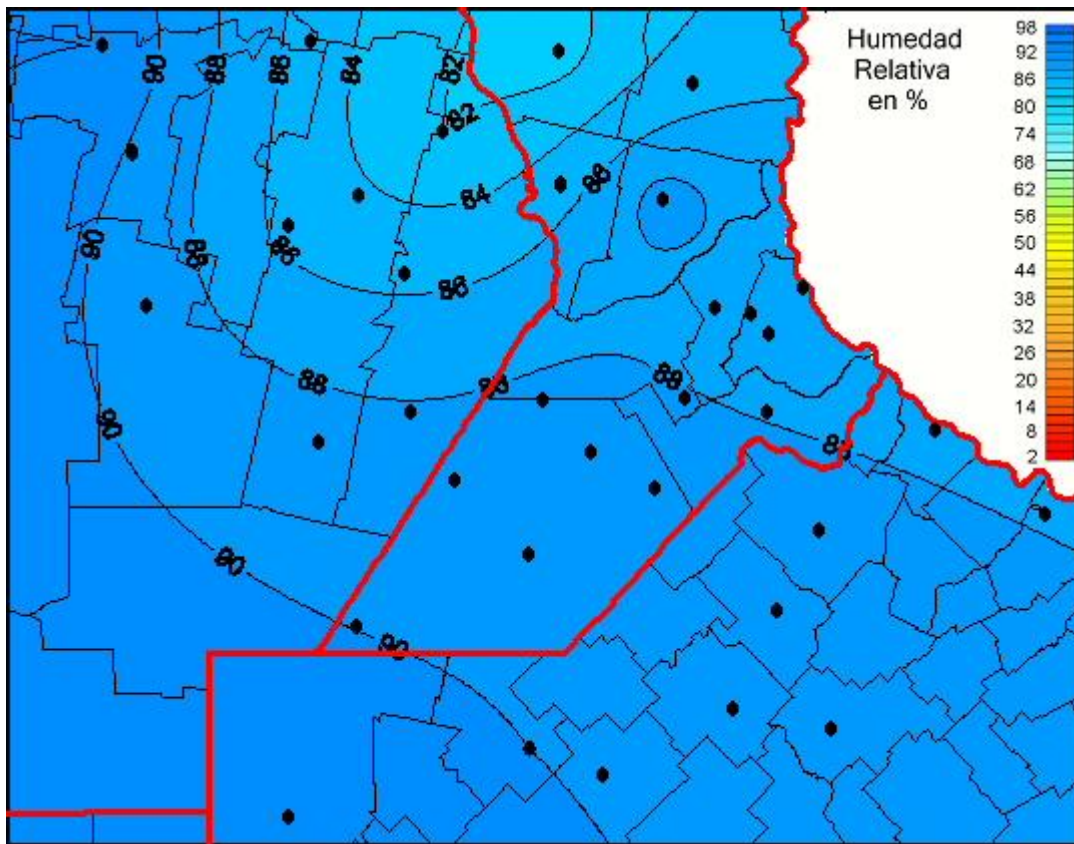

# Humedad Relativa

Mapa de humedad relativa de las las últimas 24 horas.  
(Desde las 8:00AM hasta las 8:00AM). Se actualiza a las 10:00hs.