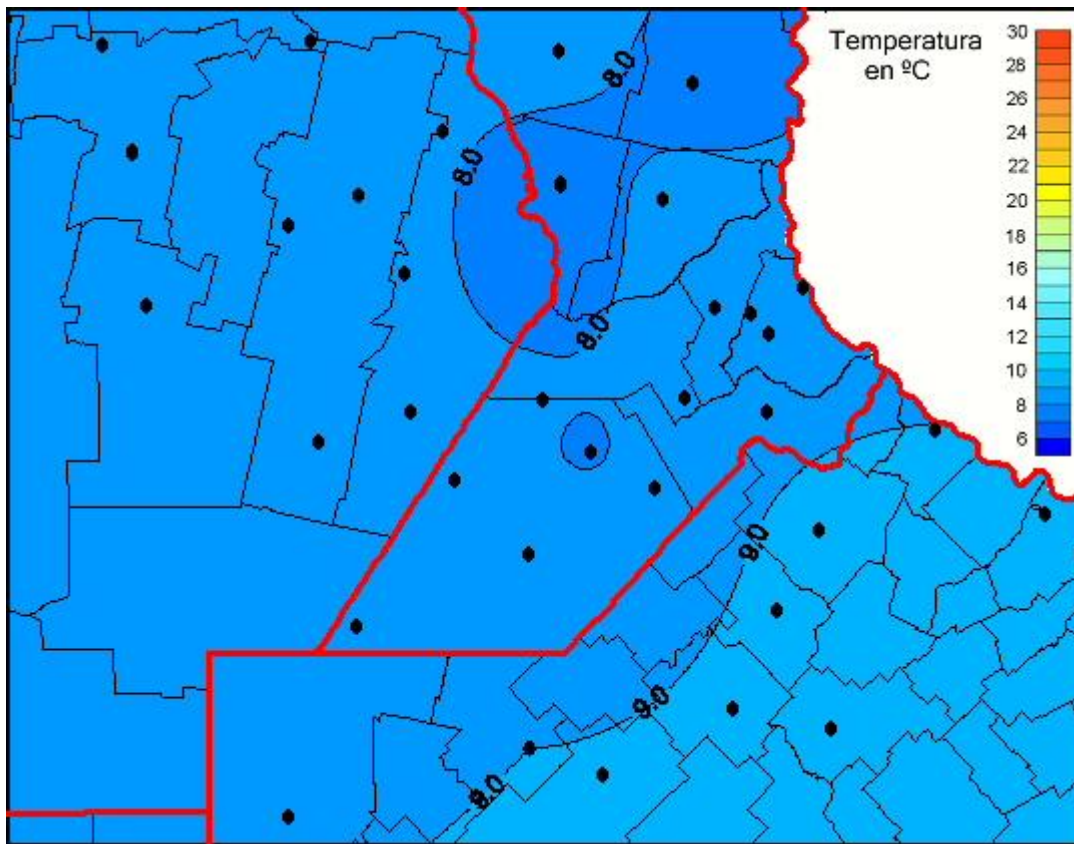

Temperaturas Medias

Mapa de temperaturas medias de las las últimas 24 horas.
(Desde las 8:00AM hasta las 8:00AM). Se actualiza a las 10:00hs.