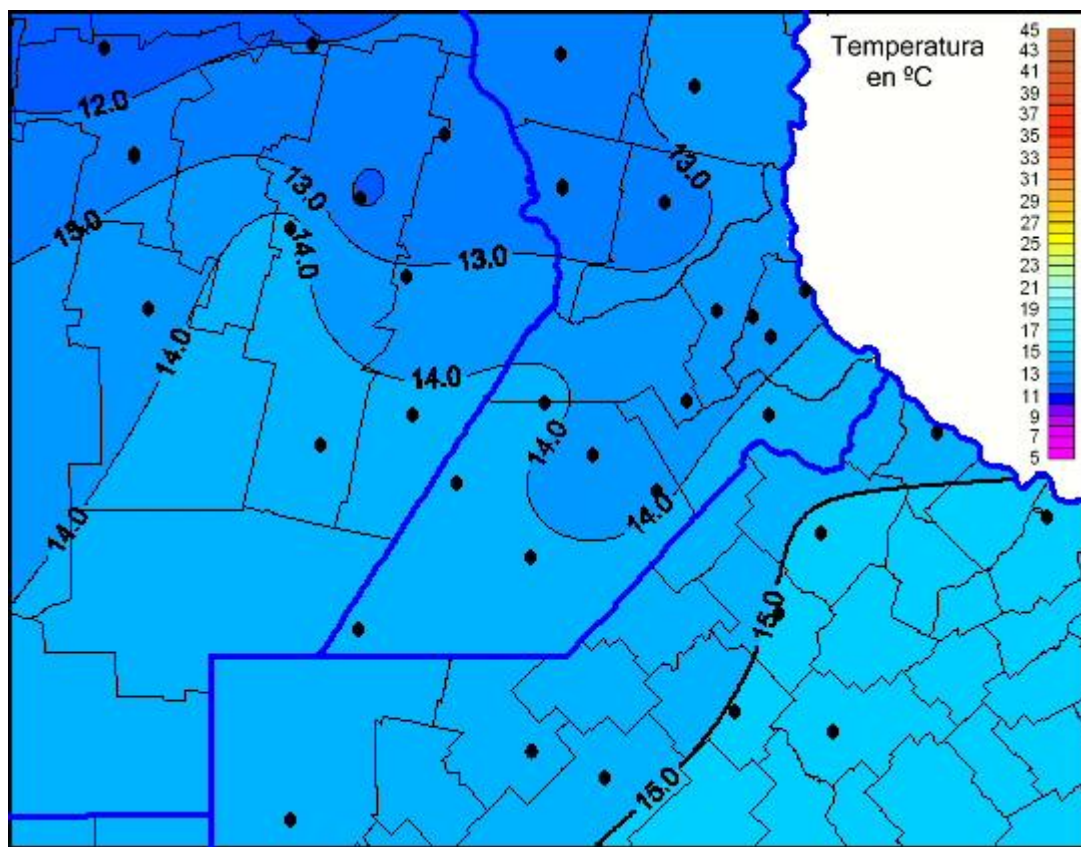

Temperaturas Máximas

Mapa de temperaturas máximas de las últimas 24 horas.
(Desde las 8:00AM hasta las 8:00AM). Se actualiza a las 10:00hs.