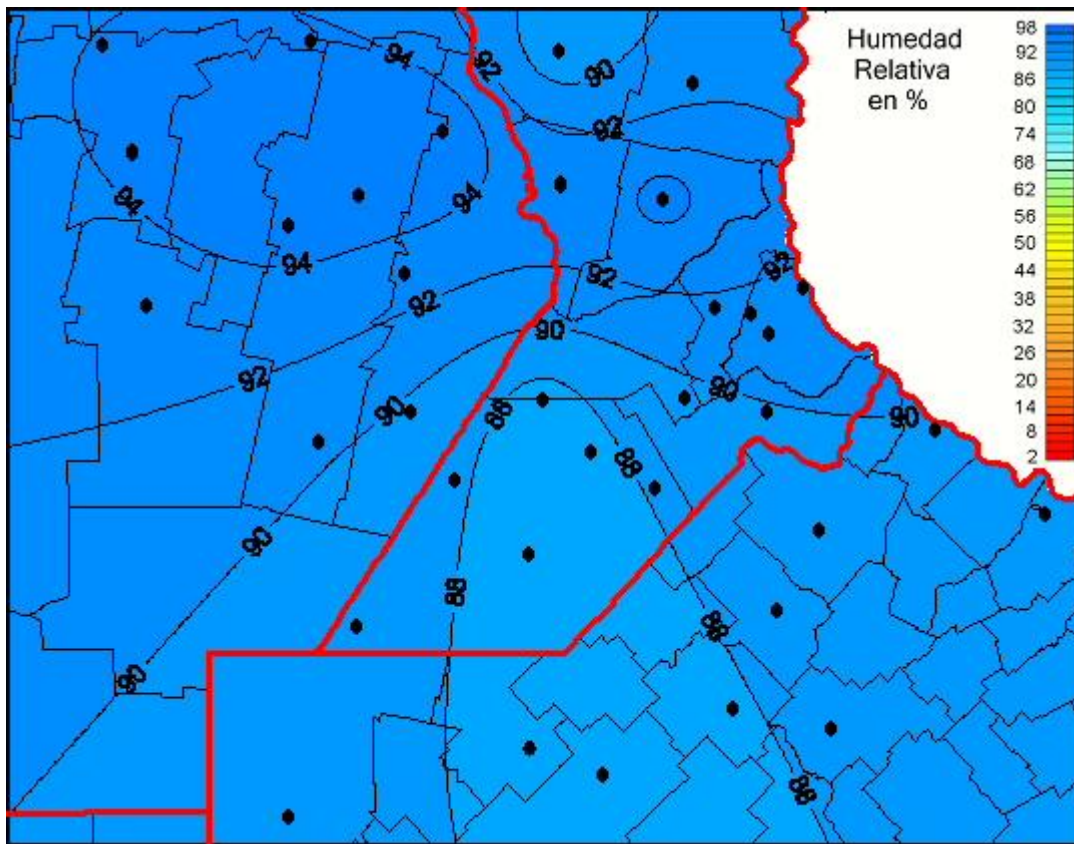

## Humedad Relativa

Mapa de humedad relativa de las las últimas 24 horas.  
(Desde las 8:00AM hasta las 8:00AM). Se actualiza a las 10:00hs.