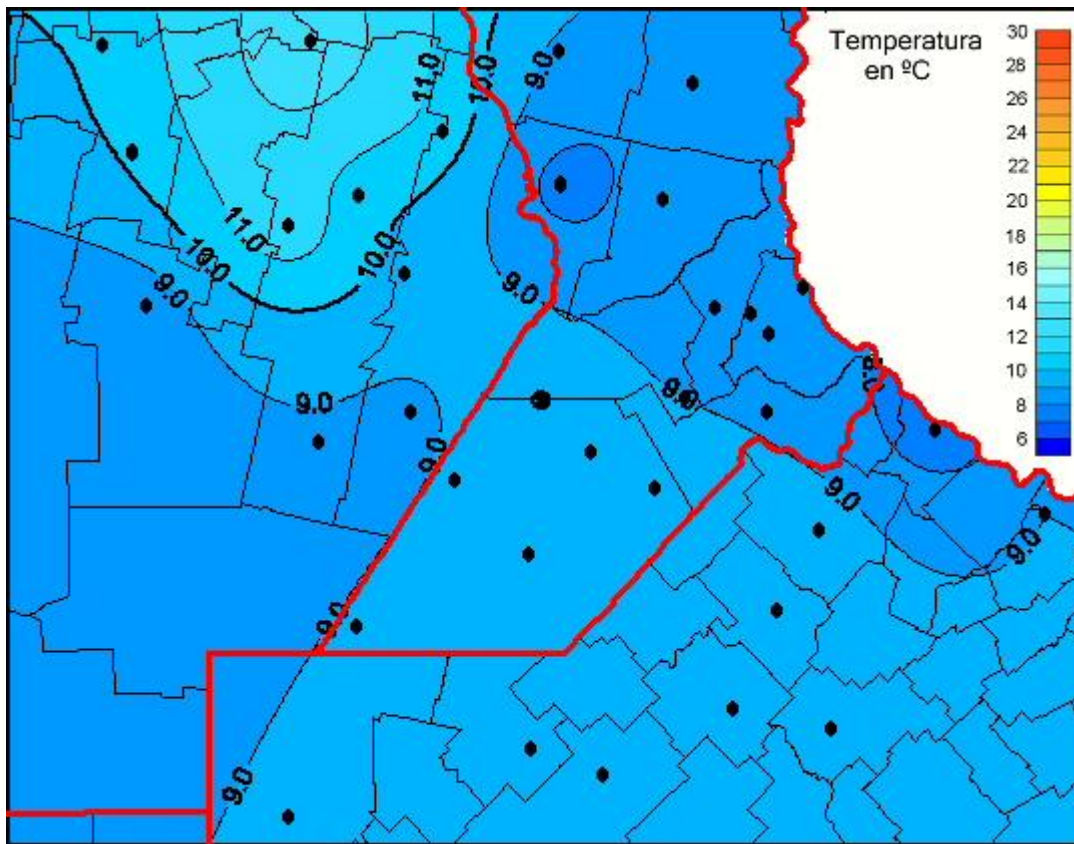

# Temperaturas Medias

Mapa de temperaturas medias de las las últimas 24 horas.  
(Desde las 8:00AM hasta las 8:00AM). Se actualiza a las 10:00hs.