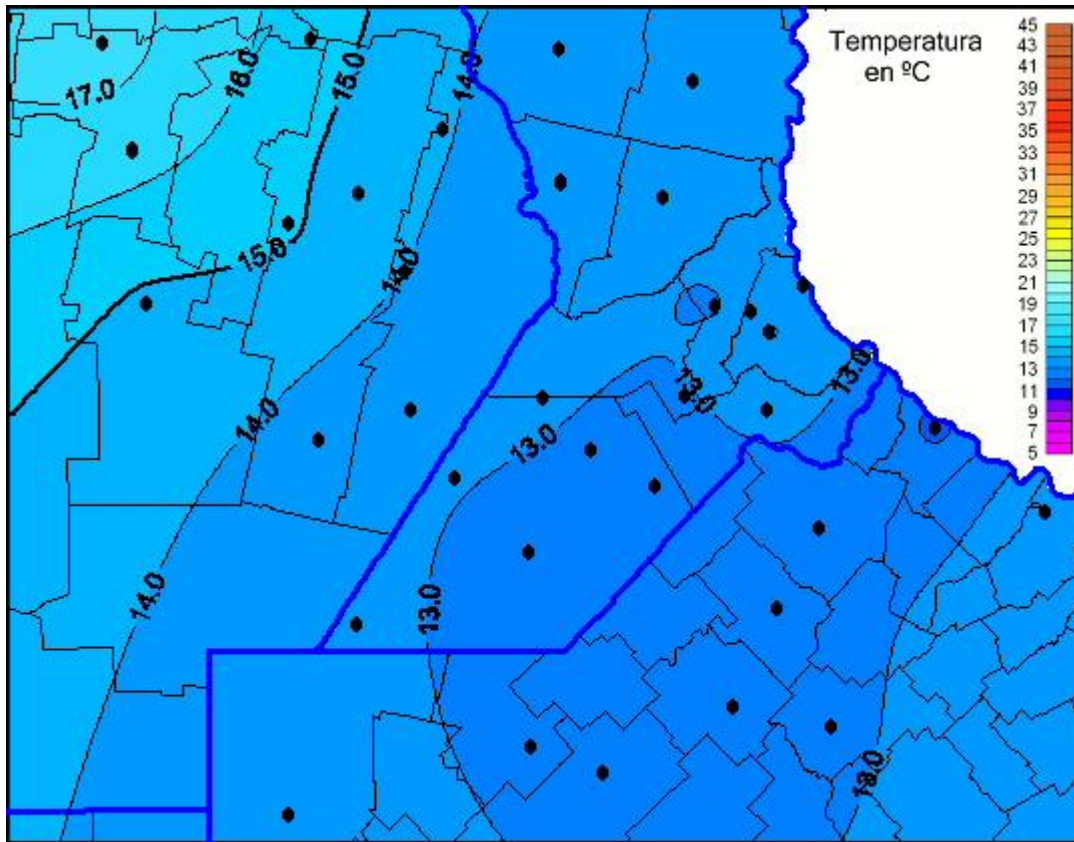

# Temperaturas Máximas

Mapa de temperaturas máximas de las últimas 24 horas.  
(Desde las 8:00AM hasta las 8:00AM). Se actualiza a las 10:00hs.