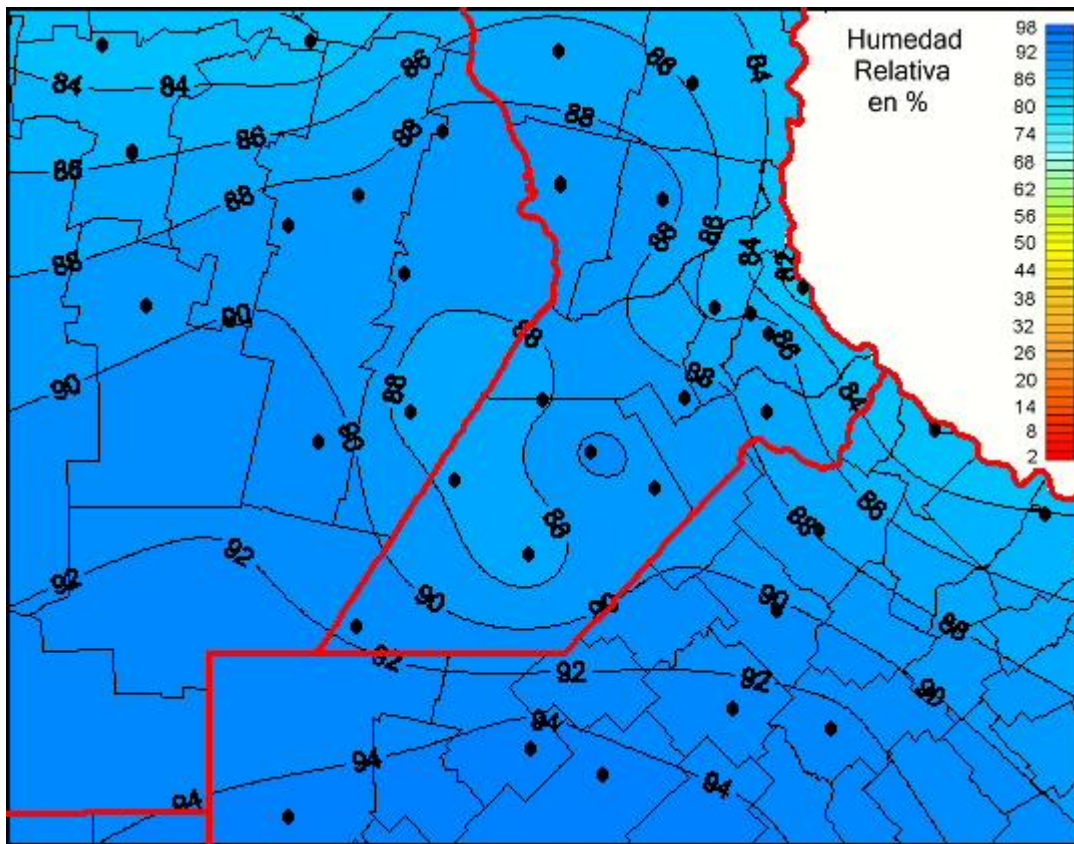

# Humedad Relativa

Mapa de humedad relativa de las las últimas 24 horas.  
(Desde las 8:00AM hasta las 8:00AM). Se actualiza a las 10:00hs.