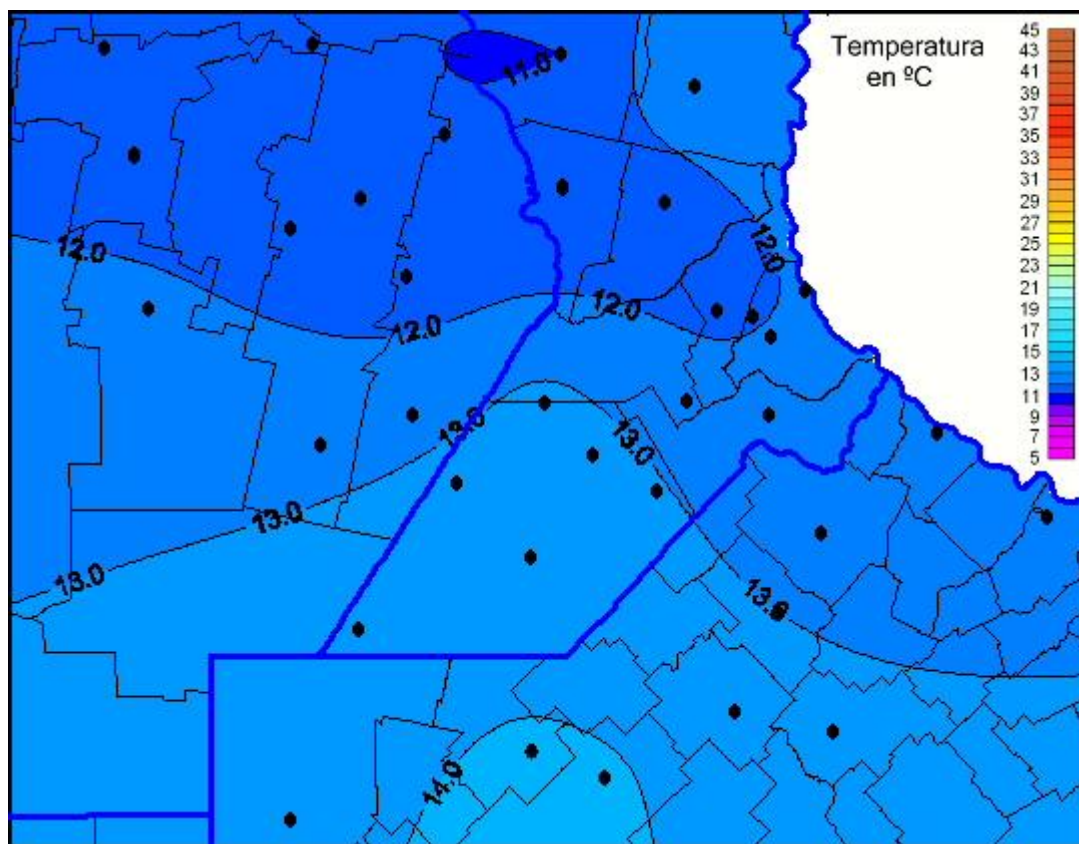

Temperaturas Máximas

Mapa de temperaturas máximas de las últimas 72 horas.
(Desde las 8:00AM hasta las 8:00AM). Se actualiza a las 10:00hs.