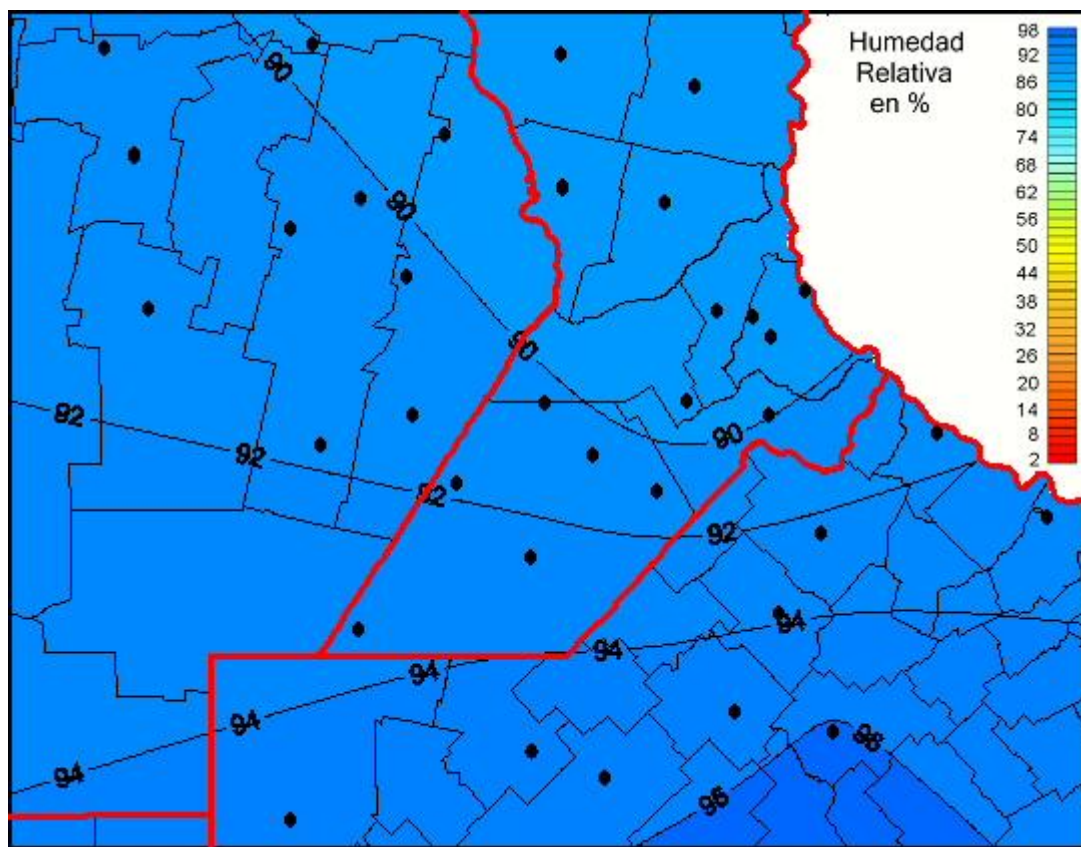

Humedad Relativa

Mapa de humedad relativa de las las últimas 72 horas.
(Desde las 8:00AM hasta las 8:00AM). Se actualiza a las 10:00hs.