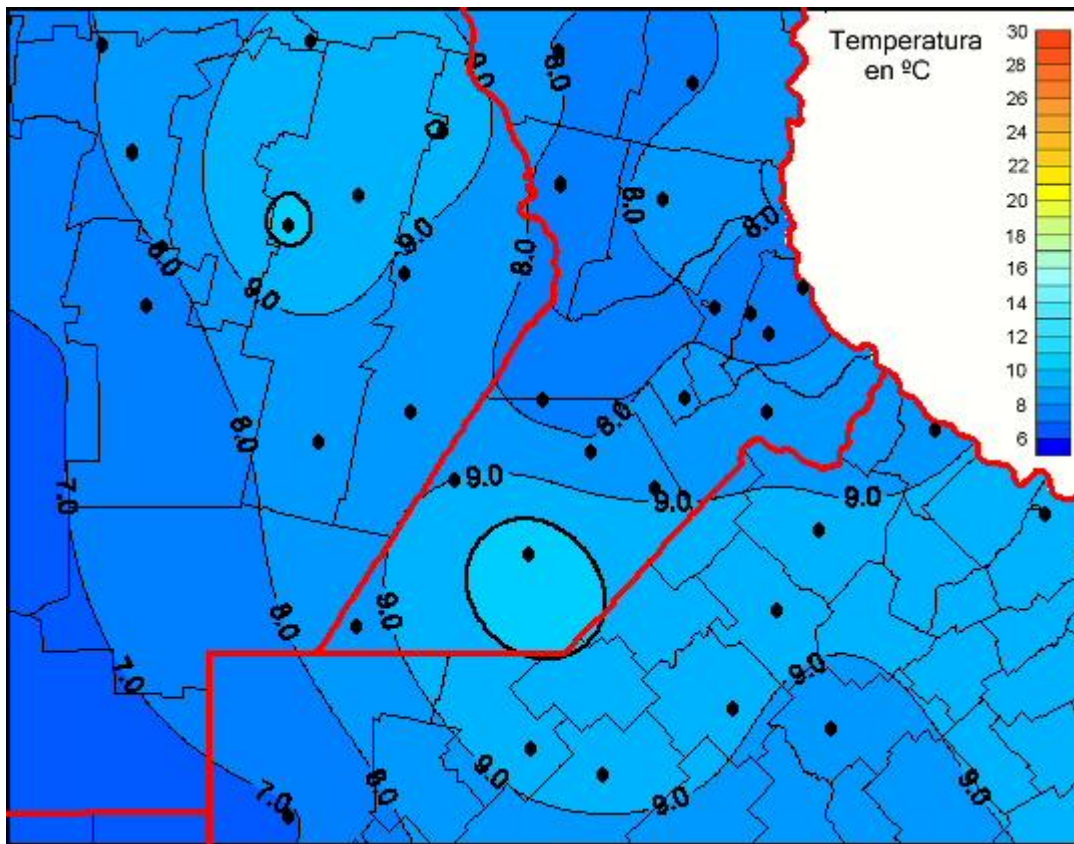

# Temperaturas Medias

Mapa de temperaturas medias de las las últimas 24 horas.  
(Desde las 8:00AM hasta las 8:00AM). Se actualiza a las 10:00hs.