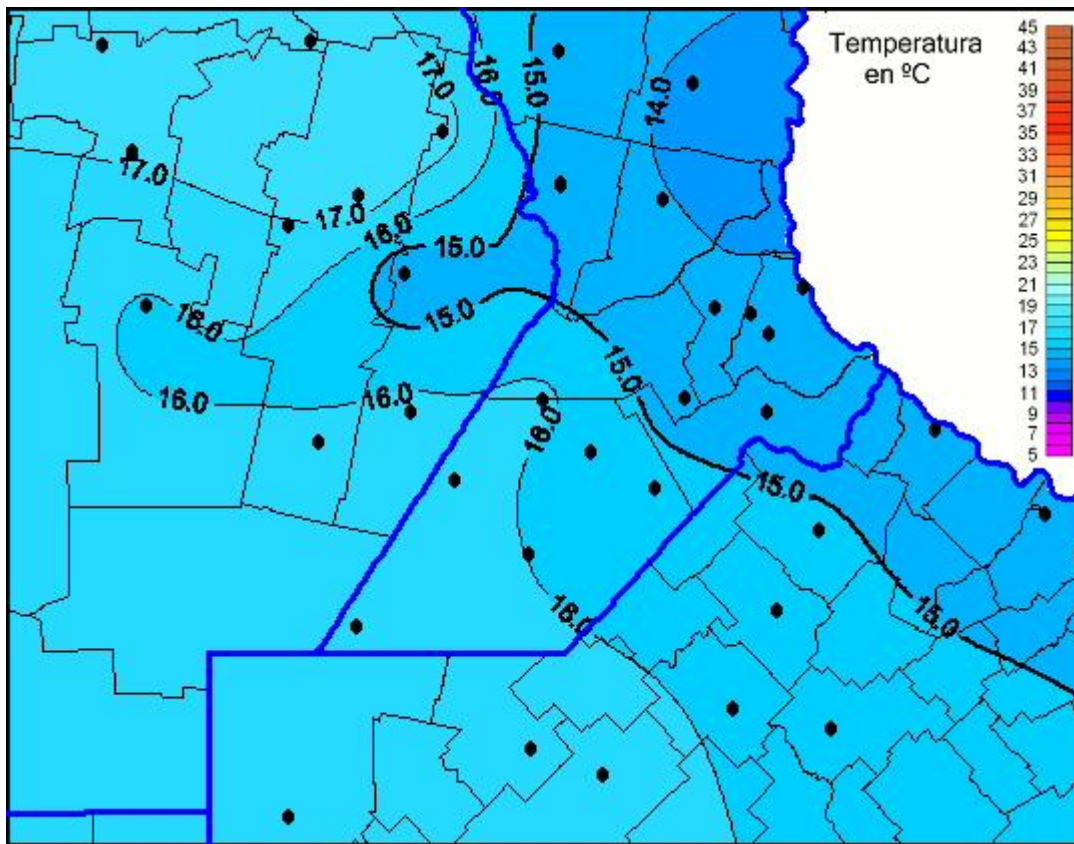

Temperaturas Máximas

Mapa de temperaturas máximas de las últimas 24 horas.
(Desde las 8:00AM hasta las 8:00AM). Se actualiza a las 10:00hs.