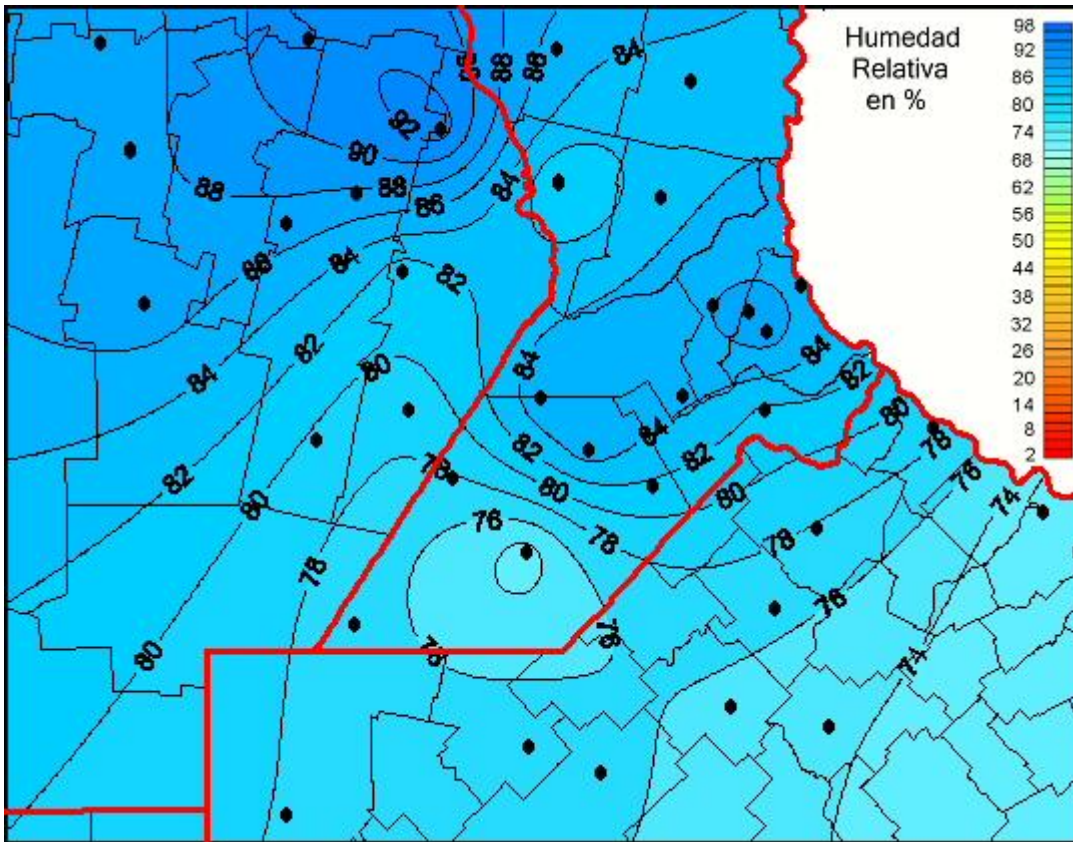

Humedad Relativa

Mapa de humedad relativa de las últimas 24 horas.
(Desde las 8:00AM hasta las 8:00AM). Se actualiza a las 10:00hs.