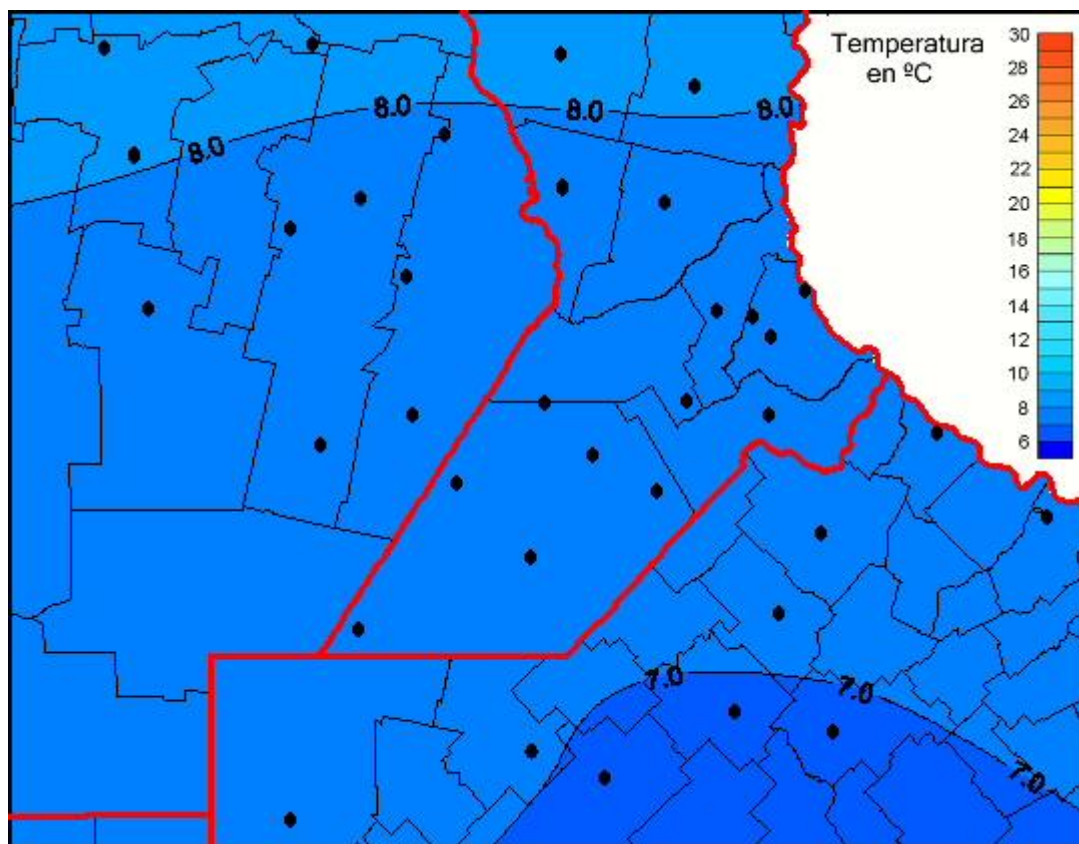

Temperaturas Medias

Mapa de temperaturas medias de las las últimas 24 horas.
(Desde las 8:00AM hasta las 8:00AM). Se actualiza a las 10:00hs.