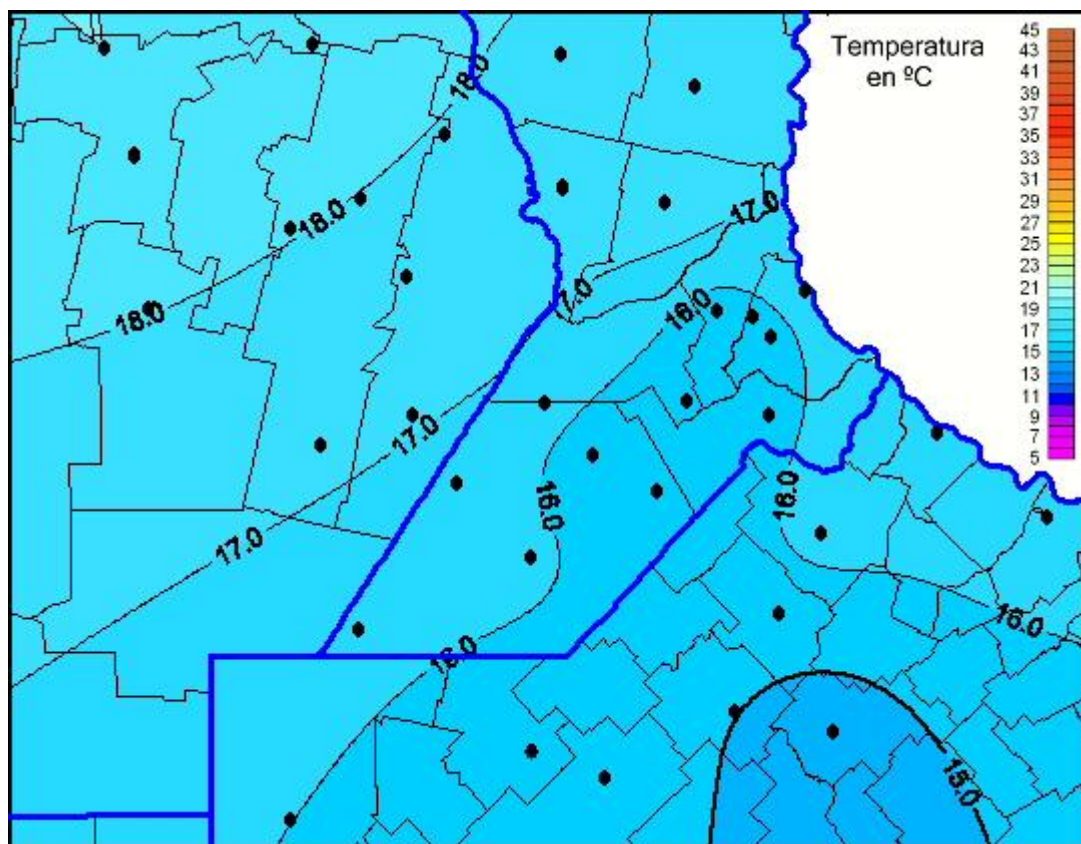

Temperaturas Máximas

Mapa de temperaturas máximas de las últimas 24 horas.
(Desde las 8:00AM hasta las 8:00AM). Se actualiza a las 10:00hs.