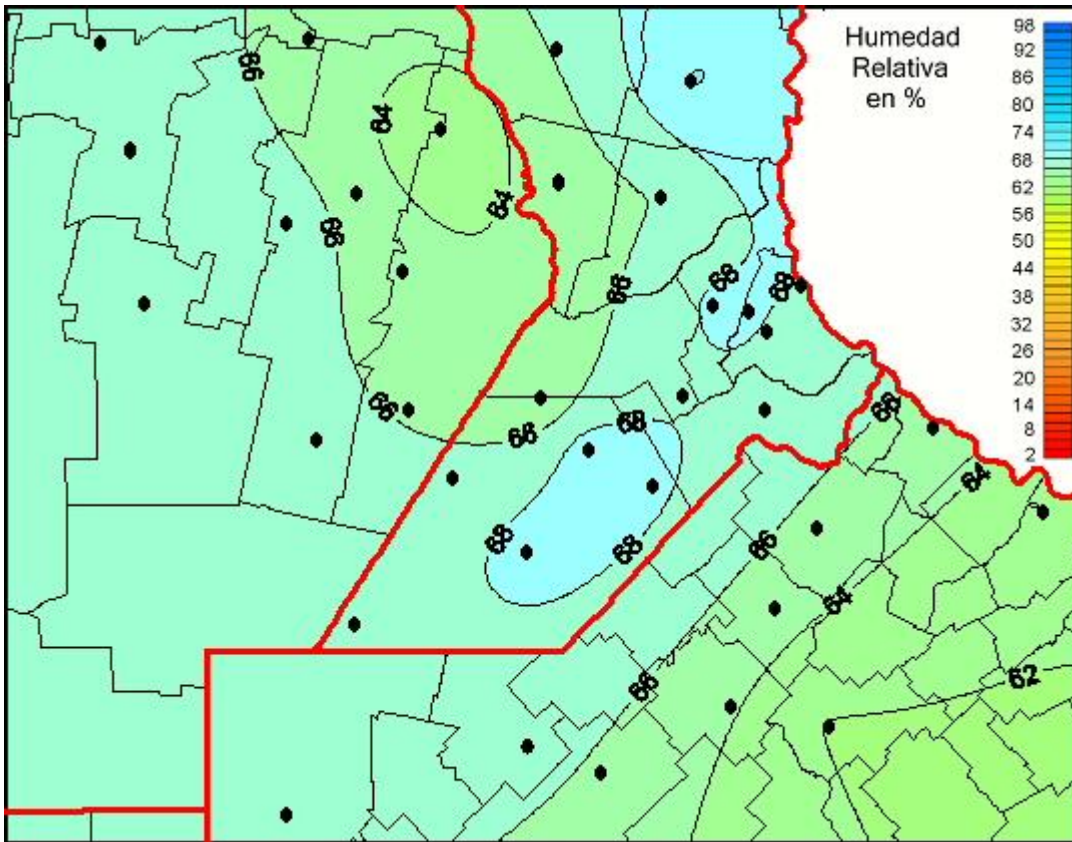

Humedad Relativa

Mapa de humedad relativa de las las últimas 24 horas.
(Desde las 8:00AM hasta las 8:00AM). Se actualiza a las 10:00hs.