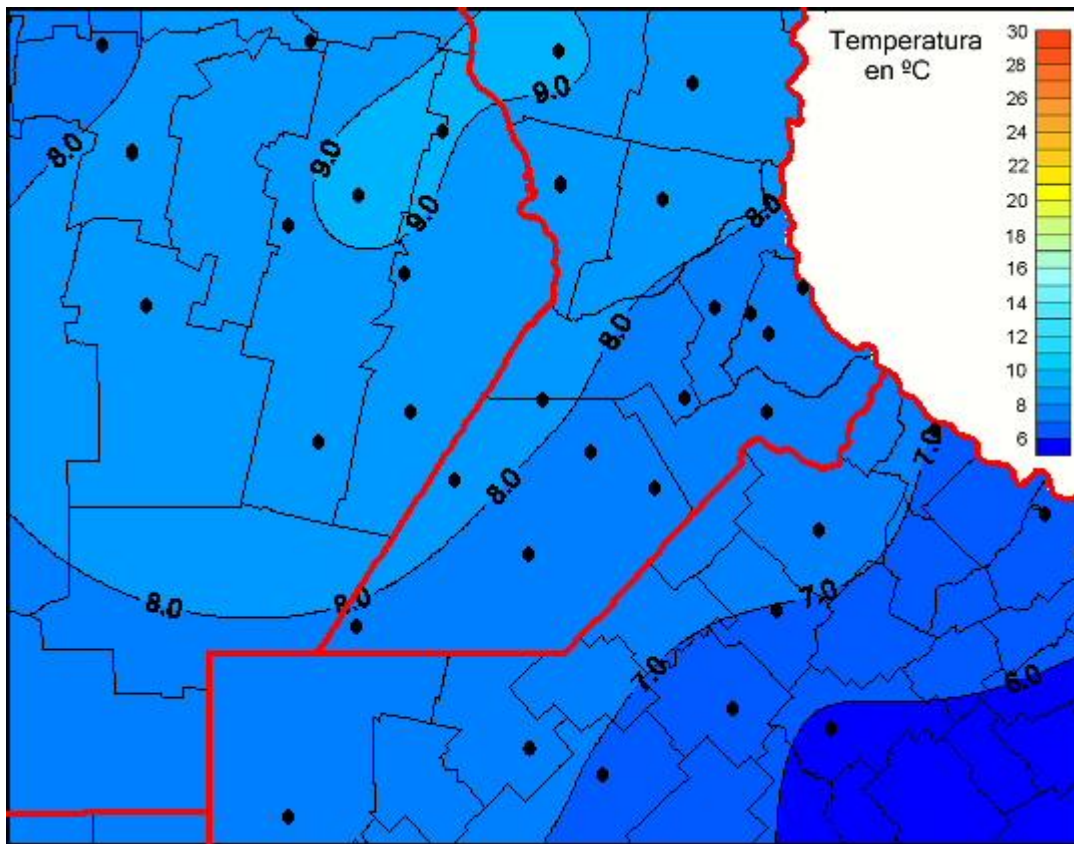

Temperaturas Medias

Mapa de temperaturas medias de las las últimas 24 horas.
(Desde las 8:00AM hasta las 8:00AM). Se actualiza a las 10:00hs.