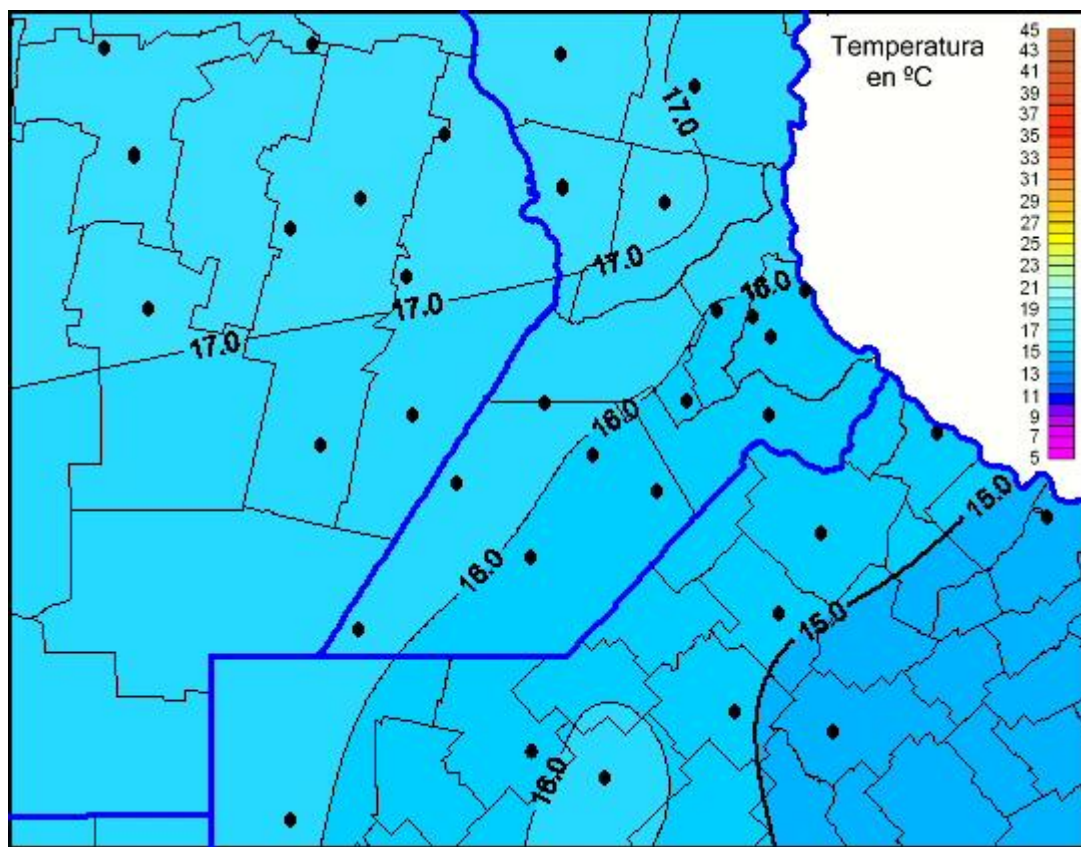

Temperaturas Máximas

Mapa de temperaturas máximas de las últimas 24 horas.
(Desde las 8:00AM hasta las 8:00AM). Se actualiza a las 10:00hs.