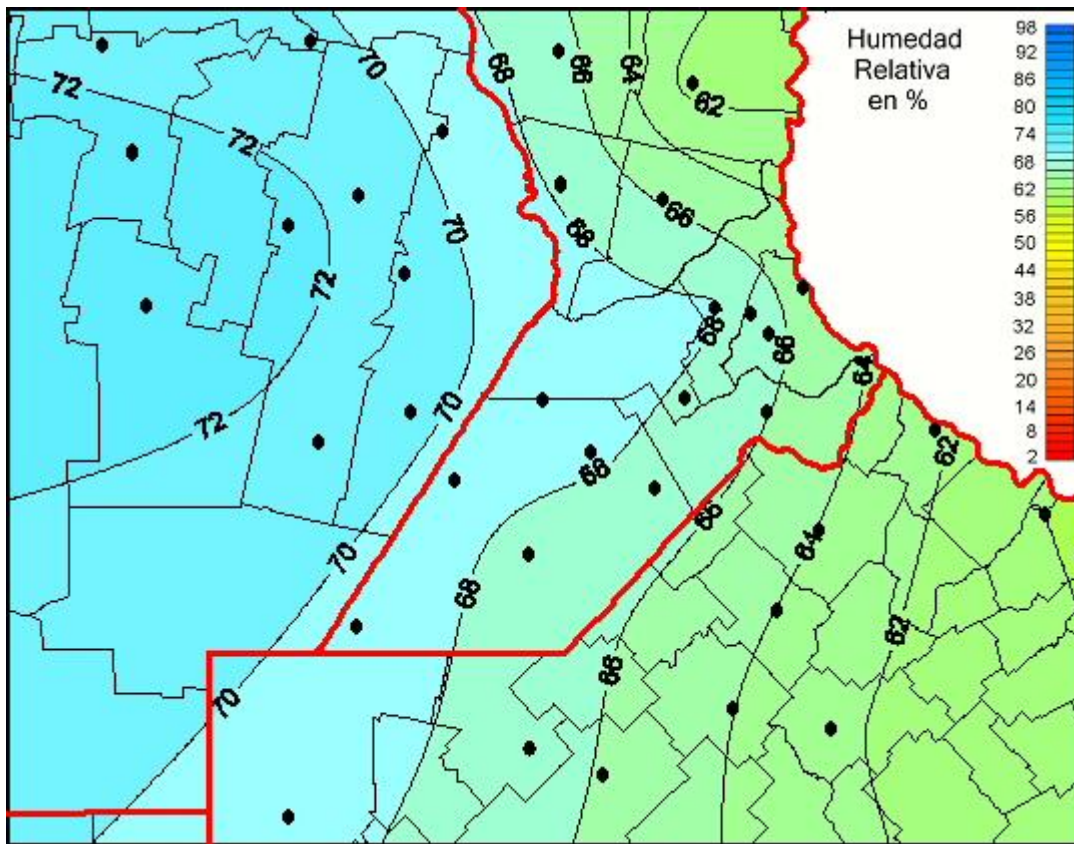

Humedad Relativa

Mapa de humedad relativa de las las últimas 24 horas.
(Desde las 8:00AM hasta las 8:00AM). Se actualiza a las 10:00hs.