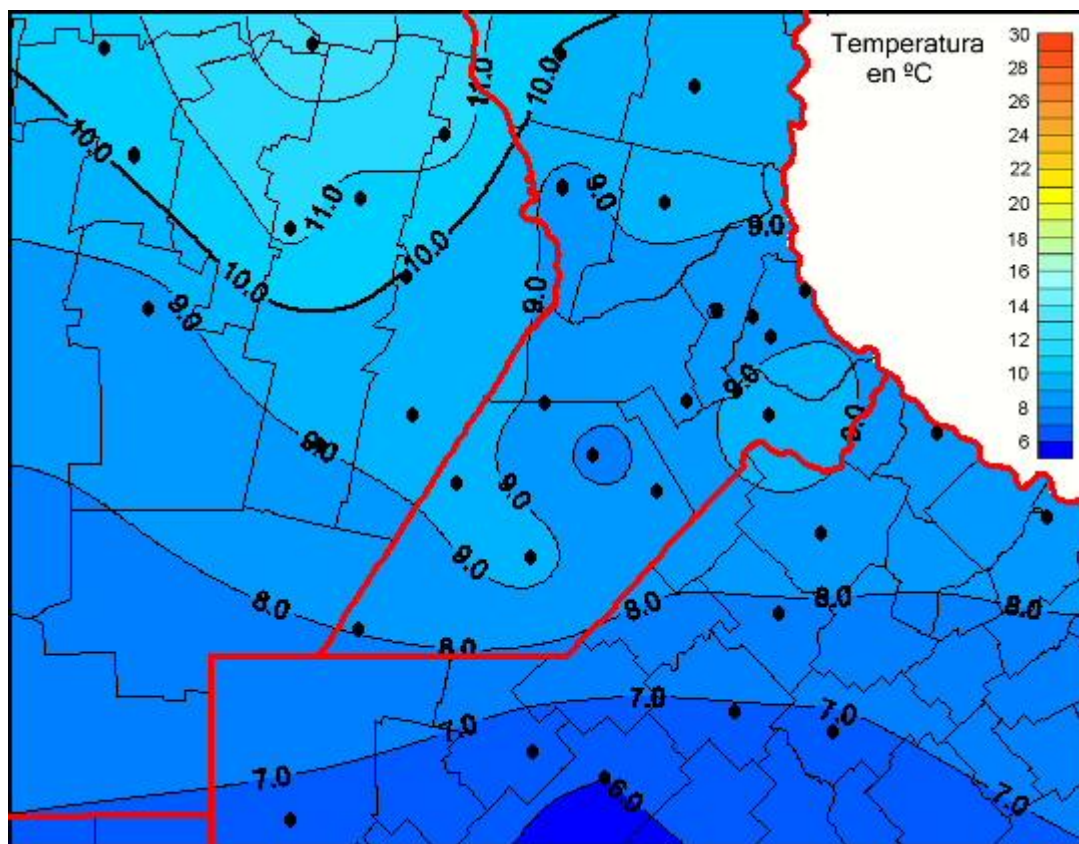

Temperaturas Medias

Mapa de temperaturas medias de las las últimas 24 horas.
(Desde las 8:00AM hasta las 8:00AM). Se actualiza a las 10:00hs.