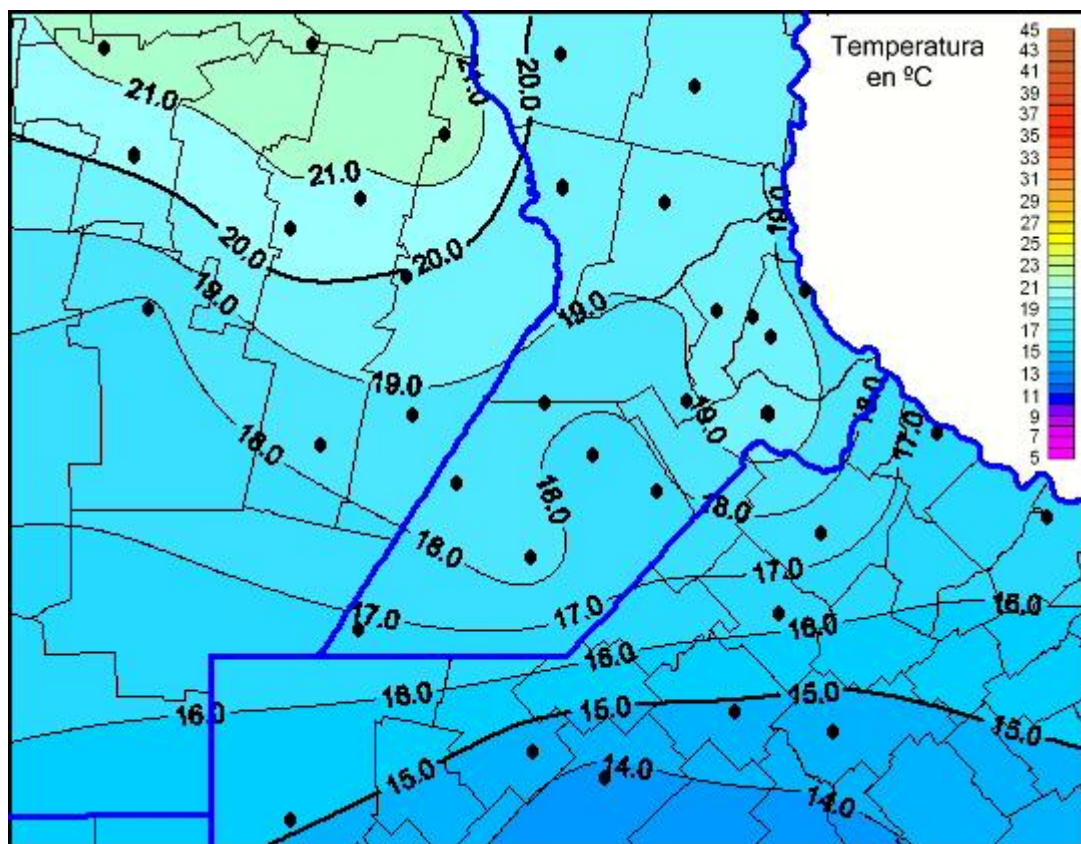

Temperaturas Máximas

Mapa de temperaturas máximas de las últimas 24 horas.
(Desde las 8:00AM hasta las 8:00AM). Se actualiza a las 10:00hs.