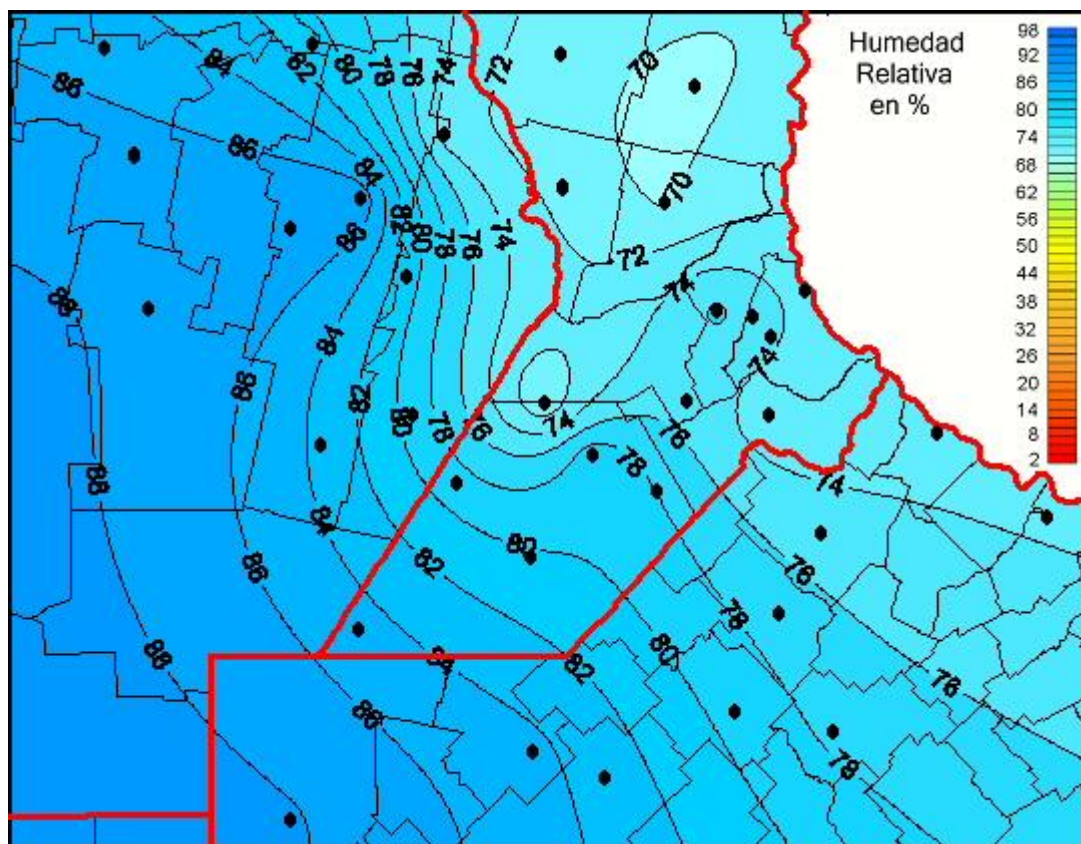

## Humedad Relativa

Mapa de humedad relativa de las las últimas 24 horas.  
(Desde las 8:00AM hasta las 8:00AM). Se actualiza a las 10:00hs.