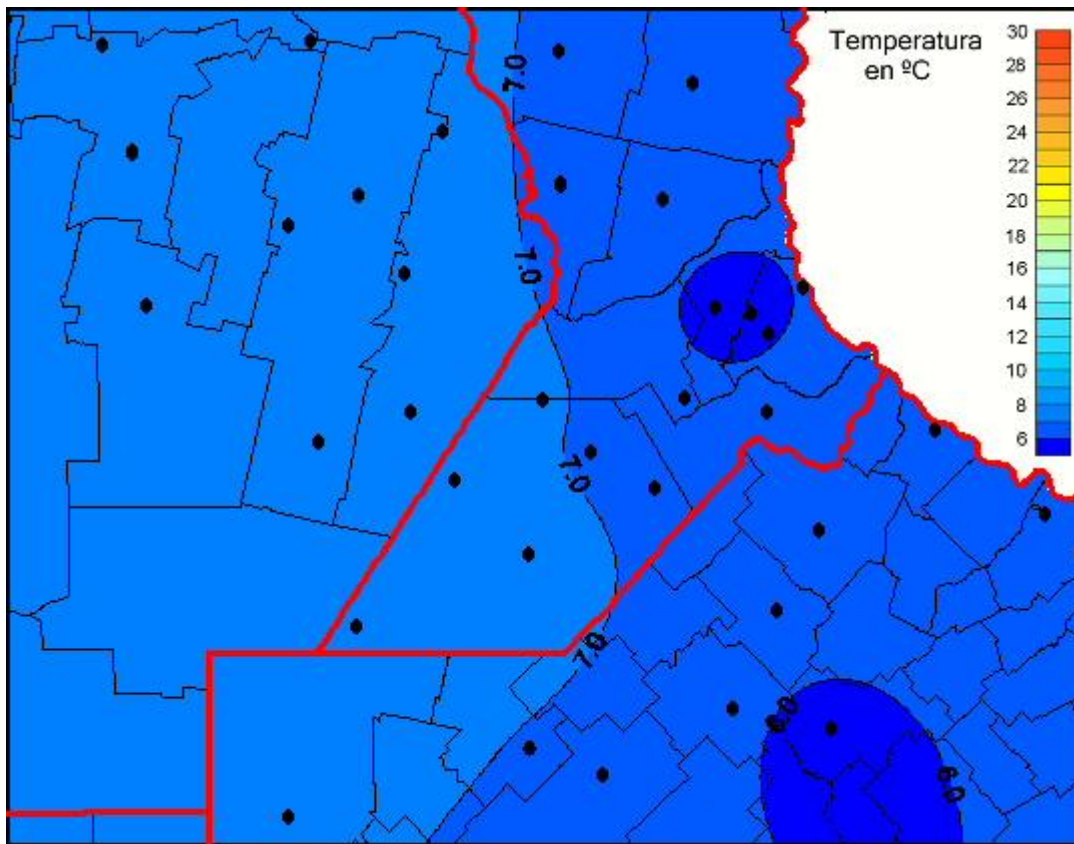

Temperaturas Medias

Mapa de temperaturas medias de las las últimas 72 horas.
(Desde las 8:00AM hasta las 8:00AM). Se actualiza a las 10:00hs.