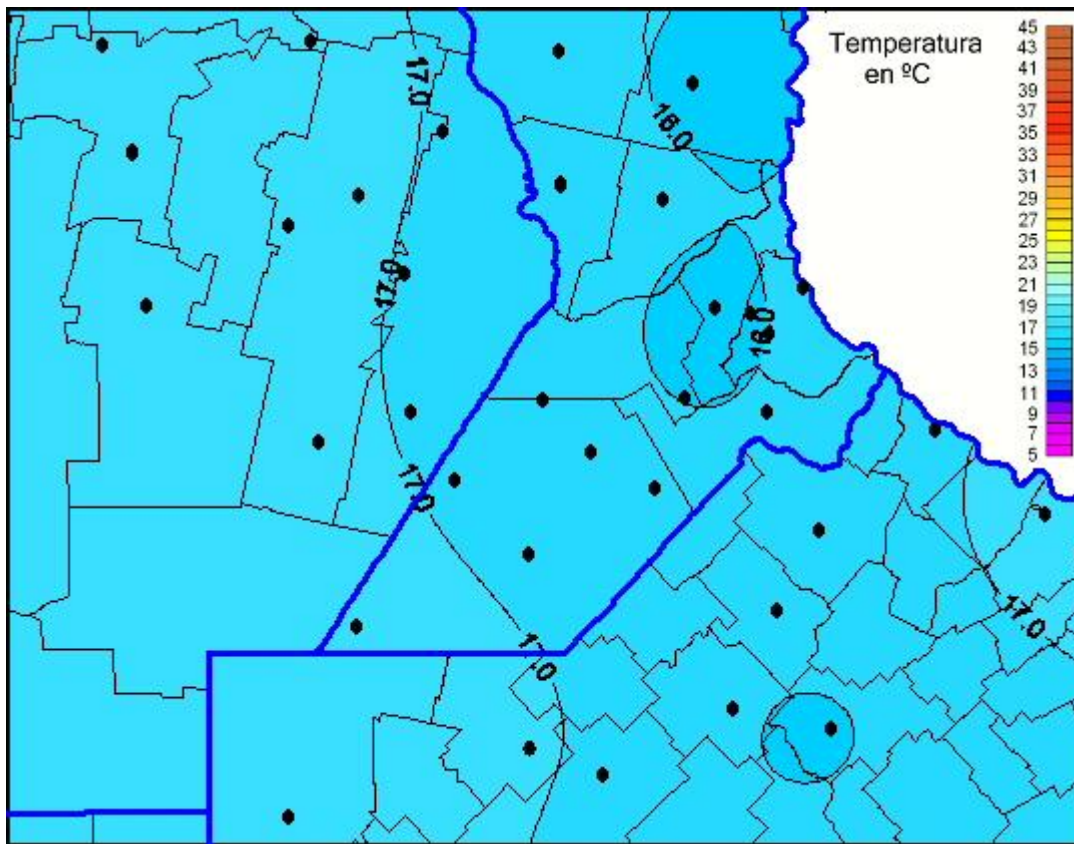

## Temperaturas Máximas

Mapa de temperaturas máximas de las las últimas 72 horas.  
(Desde las 8:00AM hasta las 8:00AM). Se actualiza a las 10:00hs.