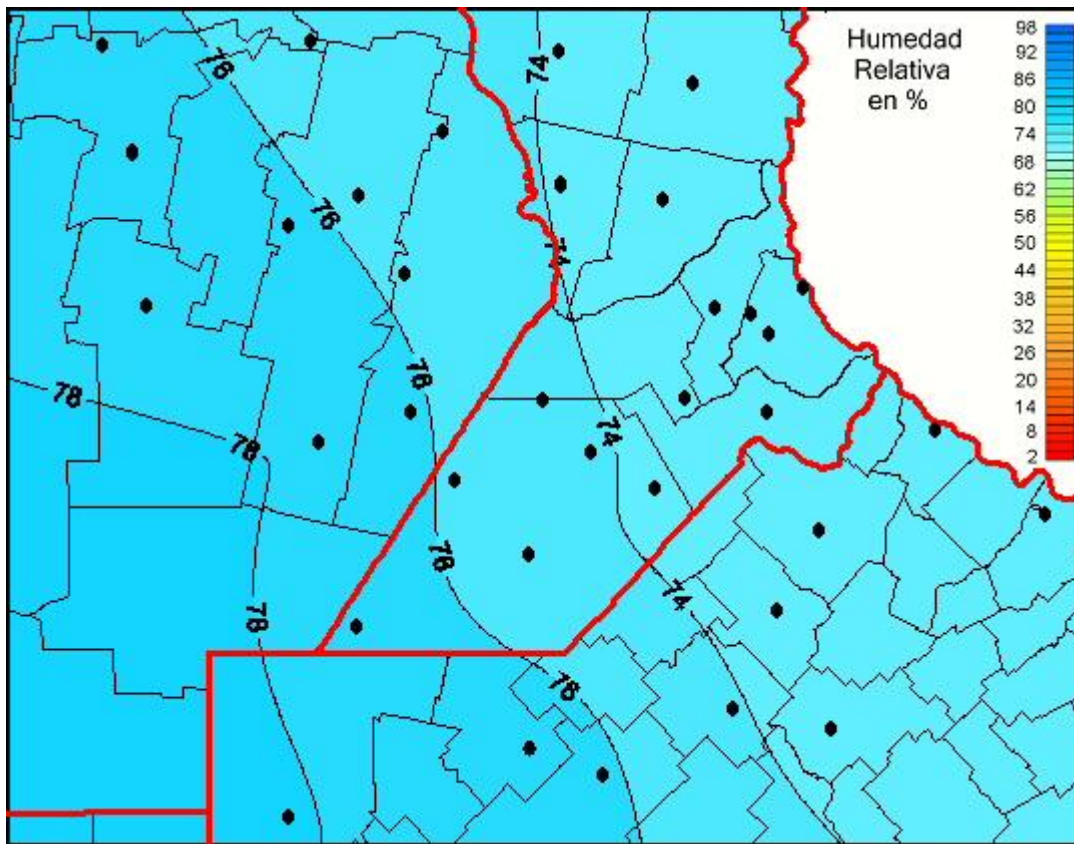

Humedad Relativa

Mapa de humedad relativa de las últimas 72 horas.
(Desde las 8:00AM hasta las 8:00AM). Se actualiza a las 10:00hs.