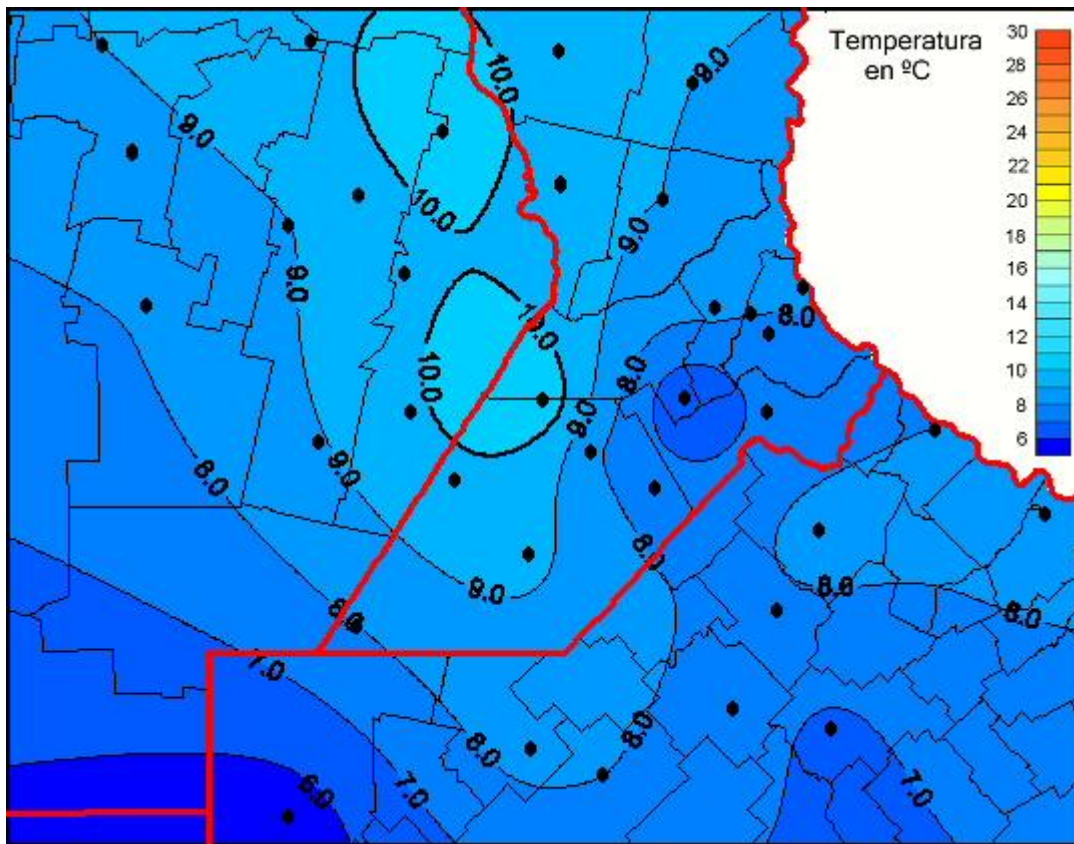

Temperaturas Medias

Mapa de temperaturas medias de las últimas 192 horas.
(Desde las 8:00AM hasta las 8:00AM). Se actualiza a las 10:00hs.