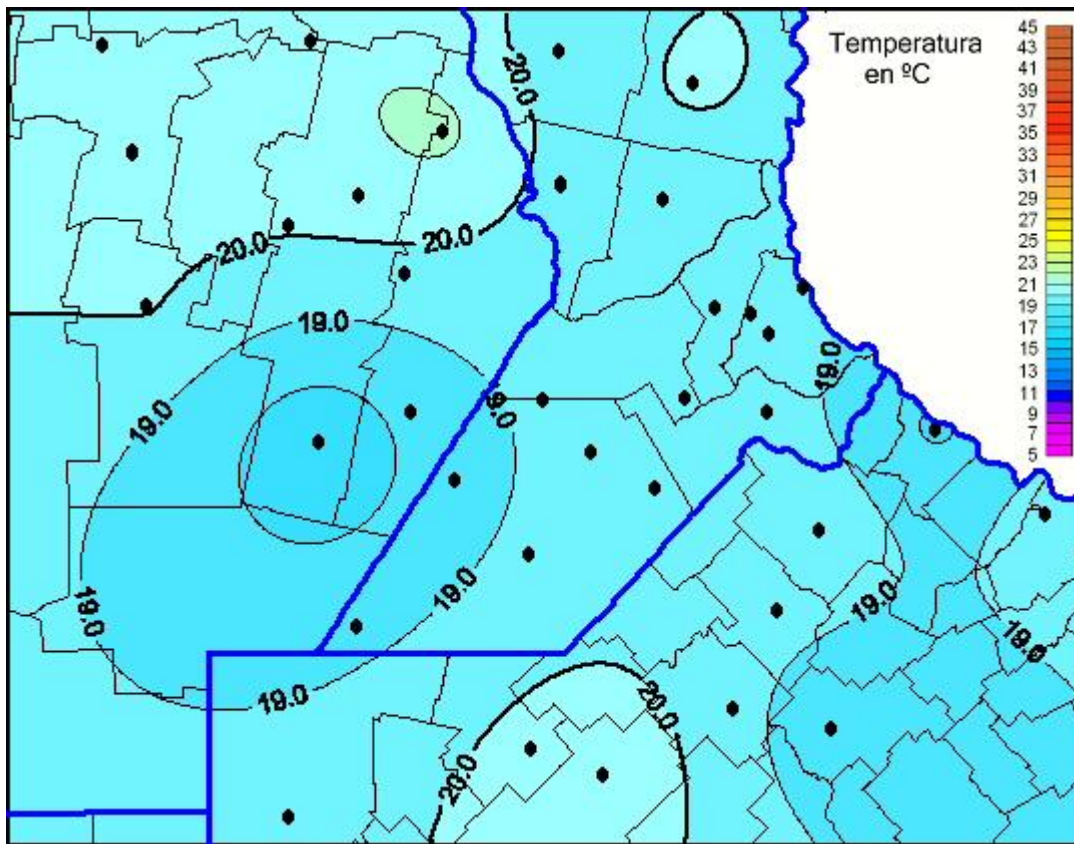

## Temperaturas Máximas

Mapa de temperaturas máximas de las últimas 192 horas.  
(Desde las 8:00AM hasta las 8:00AM). Se actualiza a las 10:00hs.