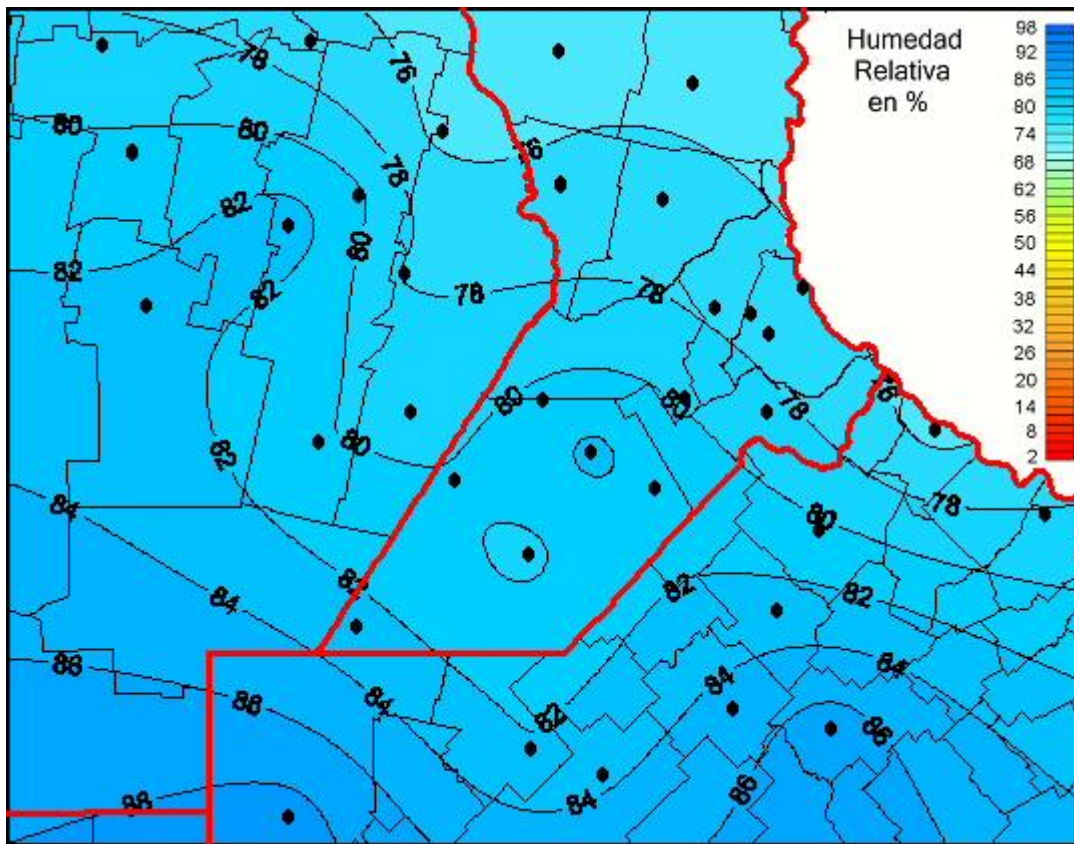

Humedad Relativa

Mapa de humedad relativa de las últimas 192 horas.
(Desde las 8:00AM hasta las 8:00AM). Se actualiza a las 10:00hs.