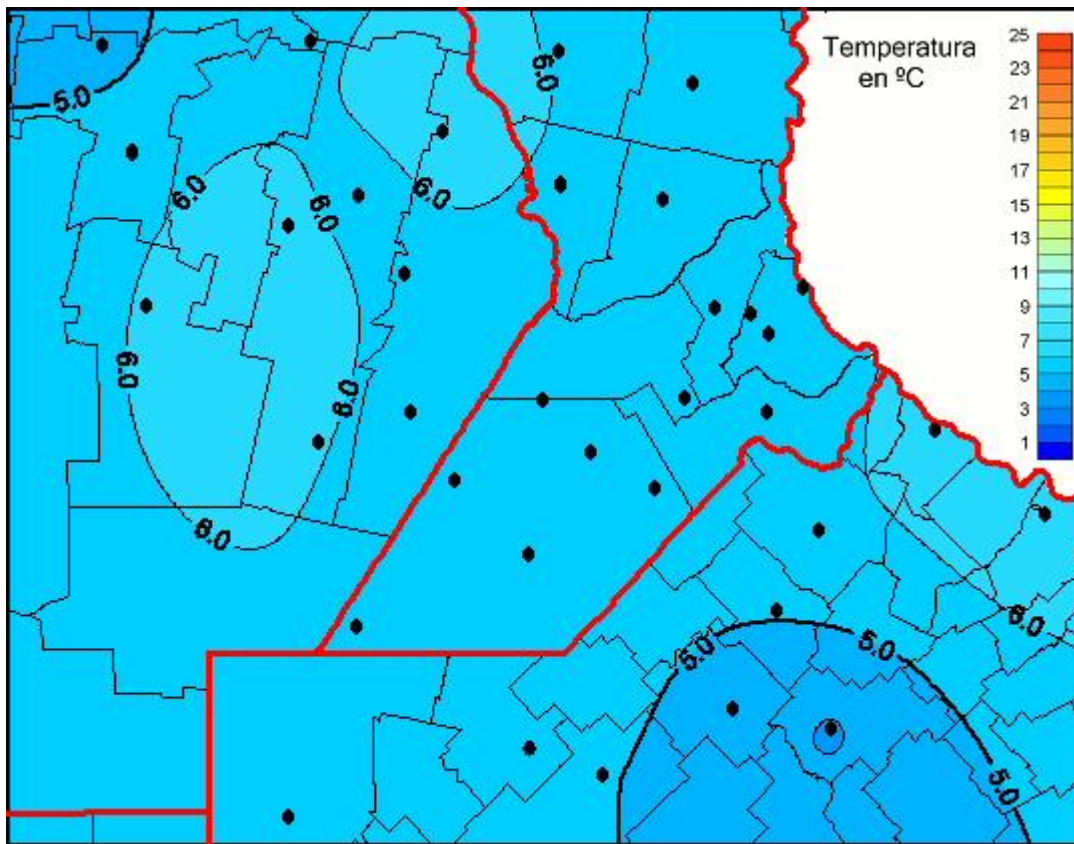

Temperaturas Medias

Mapa de temperaturas medias de las las últimas 24 horas.
(Desde las 8:00AM hasta las 8:00AM). Se actualiza a las 10:00hs.