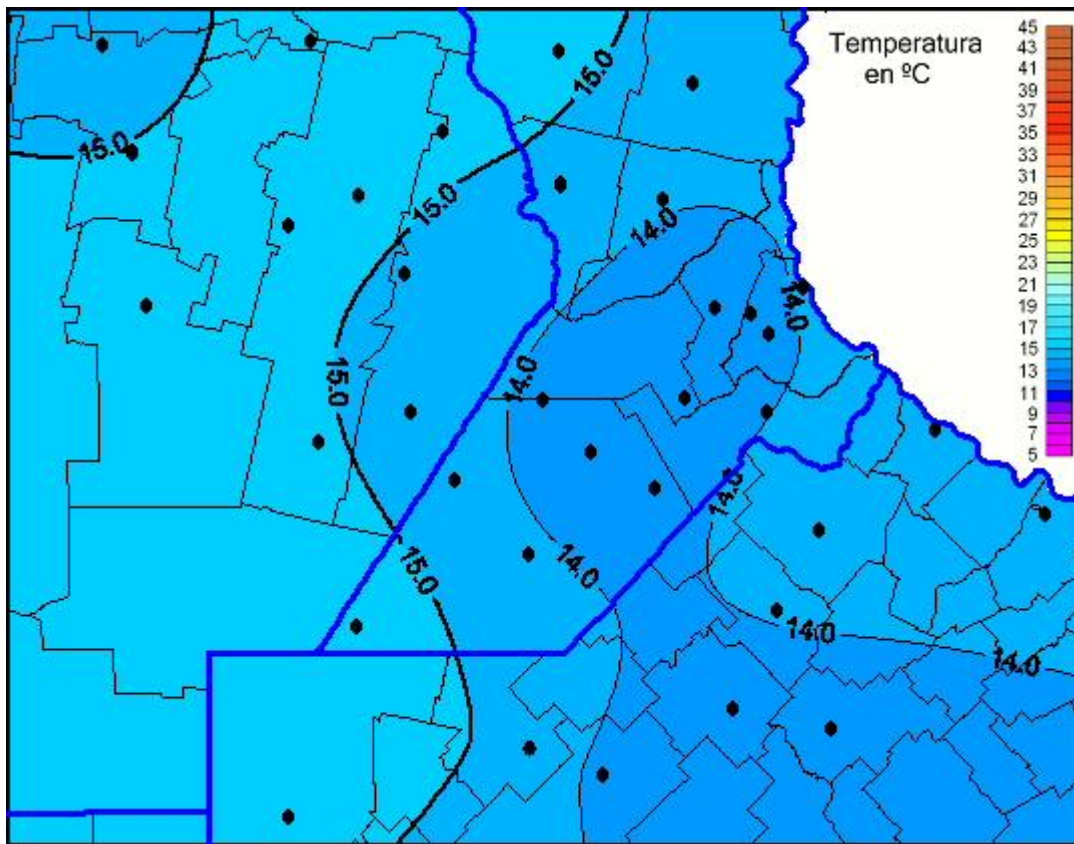

Temperaturas Máximas

Mapa de temperaturas máximas de las últimas 24 horas.
(Desde las 8:00AM hasta las 8:00AM). Se actualiza a las 10:00hs.