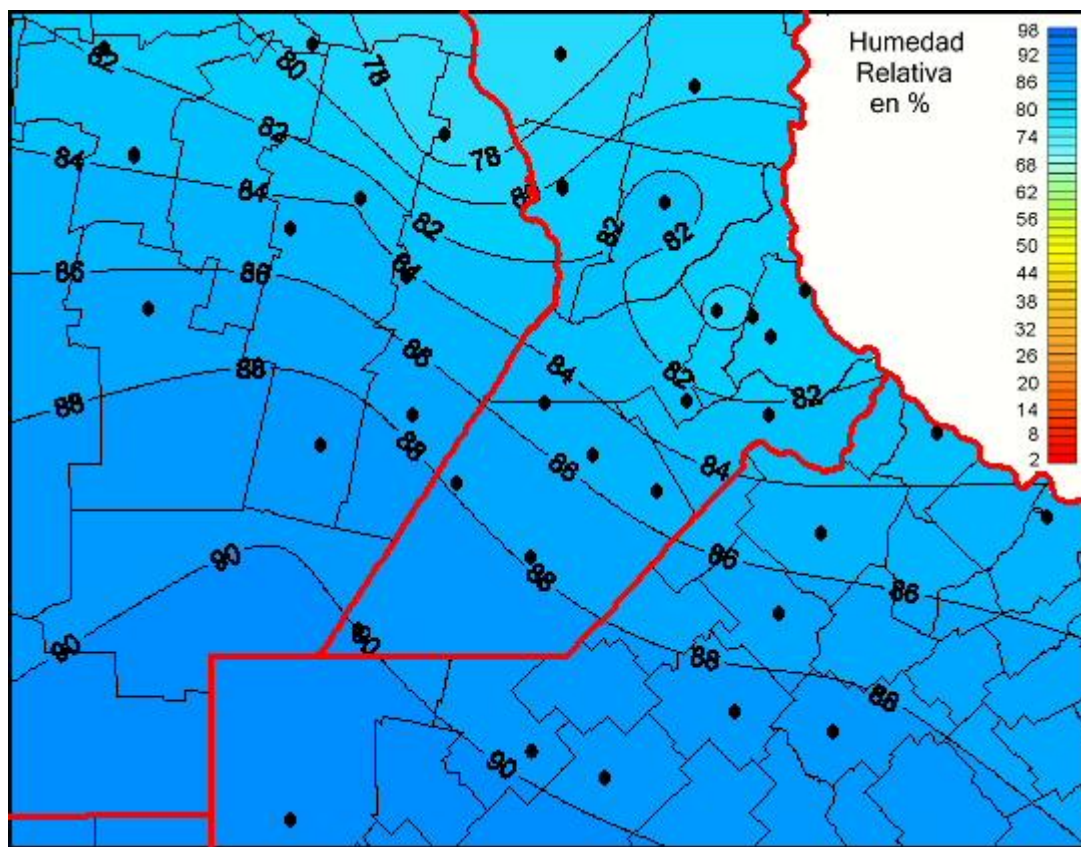

Humedad Relativa

Mapa de humedad relativa de las las últimas 24 horas.
(Desde las 8:00AM hasta las 8:00AM). Se actualiza a las 10:00hs.