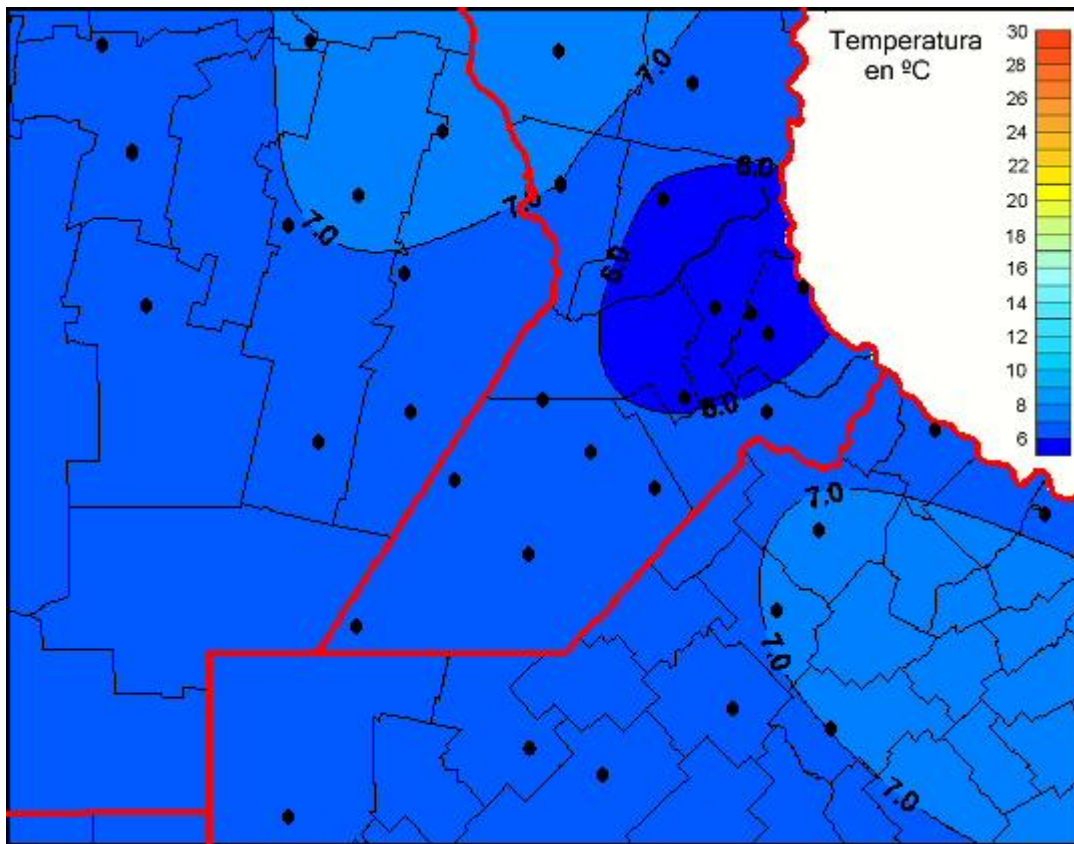

Temperaturas Medias

Mapa de temperaturas medias de las las últimas 24 horas.
(Desde las 8:00AM hasta las 8:00AM). Se actualiza a las 10:00hs.

BOLSA
DE COMERCIO
DE ROSARIO

www.facebook.com/BCROficial

twitter.com/bcrgrensa