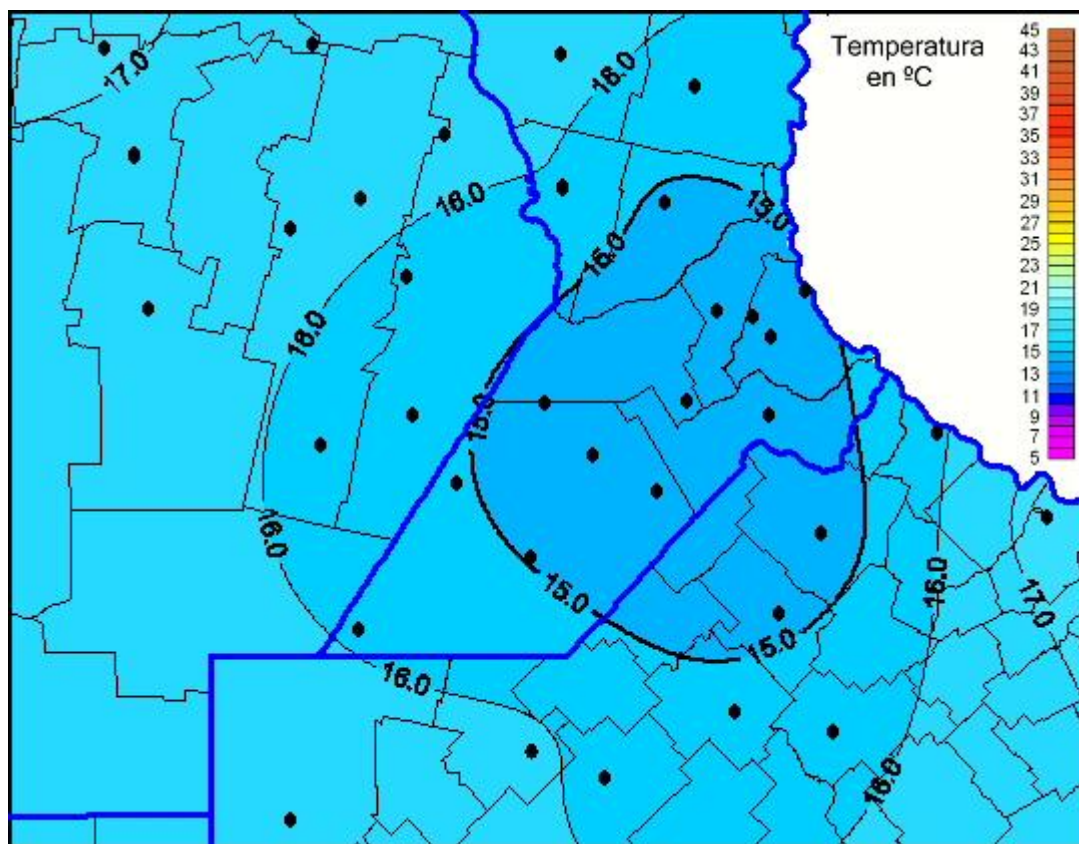

Temperaturas Máximas

Mapa de temperaturas máximas de las últimas 24 horas.
(Desde las 8:00AM hasta las 8:00AM). Se actualiza a las 10:00hs.