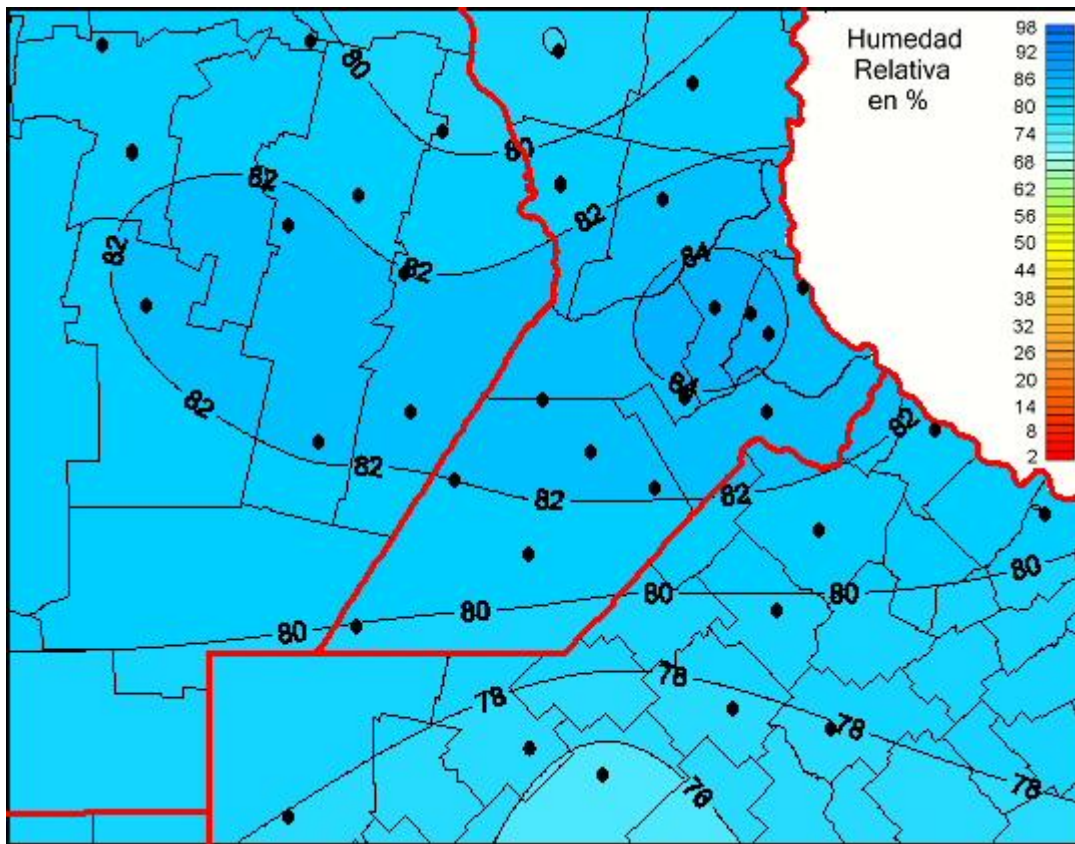

Humedad Relativa

Mapa de humedad relativa de las las últimas 24 horas.
(Desde las 8:00AM hasta las 8:00AM). Se actualiza a las 10:00hs.