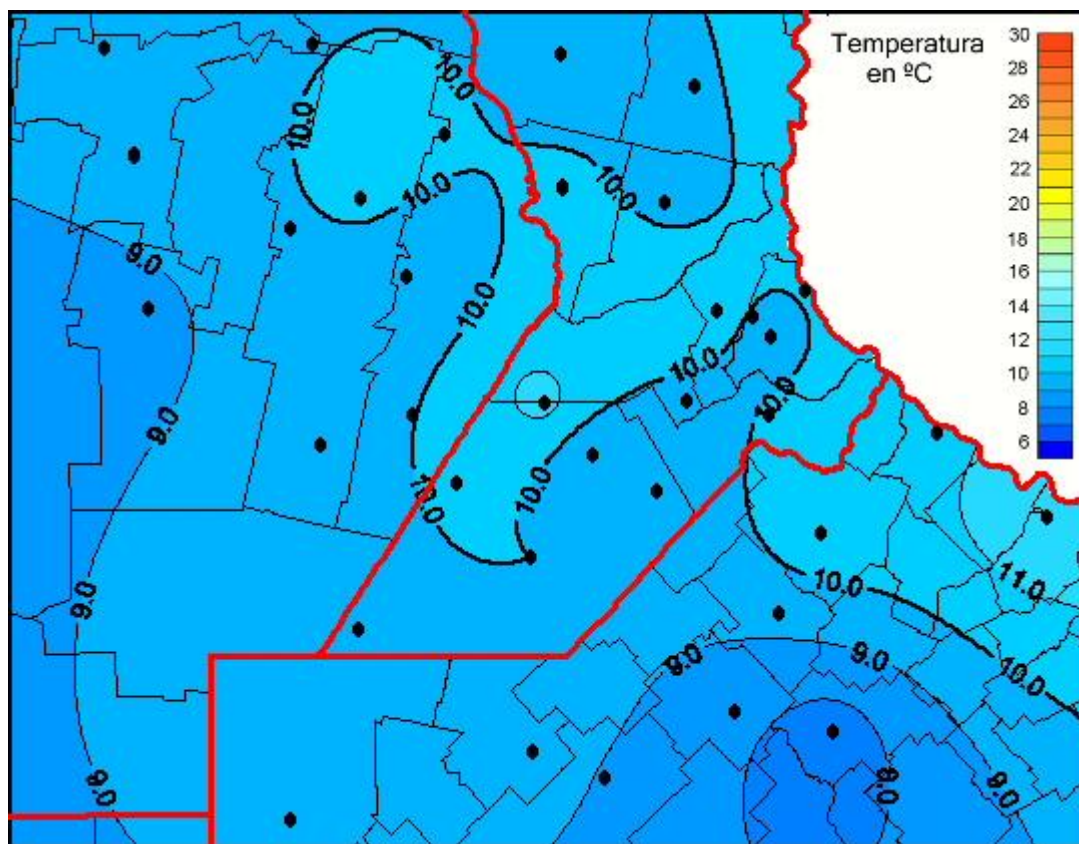

Temperaturas Medias

Mapa de temperaturas medias de las las últimas 24 horas.
(Desde las 8:00AM hasta las 8:00AM). Se actualiza a las 10:00hs.